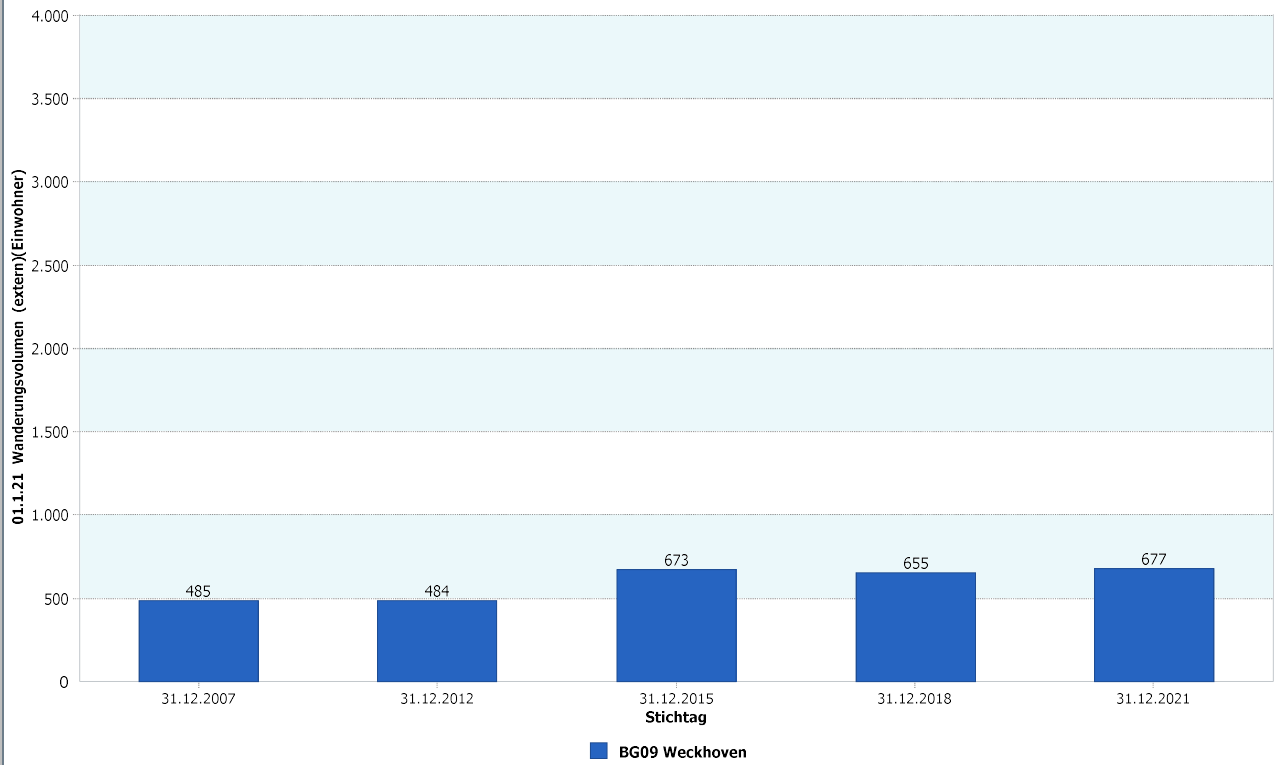

09 - Weckhoven

4.1 Demografische Basisdaten

4.1.4 Geburten-Sterbesaldo

	Weckhoven	31.12.2021
	Geburten-Sterbesaldo	-9,33
	1 Anzahl der Geburten	95
	2 Anzahl der Sterbefälle	180

Stadt Neuss	31.12.2021
Geburten-Sterbesaldo	-1,82

Datenhistorie

Datenhistorie - Anzahl Geburten / Sterbefälle

Entwicklung Geburten und Sterbefälle

09 - Weckhoven

4.1.5 a Wanderungssaldo und Wanderungsvolumen (extern)

Weckhoven	31.12.2021	Weckhoven	31.12.2021
<u>Wanderungs-saldo extern</u>	5,16	<u>Wanderungsvolumen (extern)</u>	677
		<u>Wanderungsvolumen extern in Relation zur Bevölkerung</u>	7,43

31.12.2021	<u>Wanderungssaldo extern</u>	<u>Wanderungsvolumen extern in Relation zur Bevölkerung</u>
Stadt Neuss	-0,29	10,97

Datenhistorie

Datenhistorie

Entwicklung Wanderungsvolumen (extern)

Entwicklung Wanderungsvolumen (extern) in Relation zur Bevölkerung

09 - Weckhoven

4.1.5 b Wanderungssaldo und Wanderungsvolumen (intern)

Weckhoven	31.12.2021
Wanderungssaldo innerstädtisch	3,51

Weckhoven	31.12.2021
Wanderungsvolumen innerstädtisch	876
Wanderungsvolumen innerstädtisch in Relation zur Bevölkerung	9,61