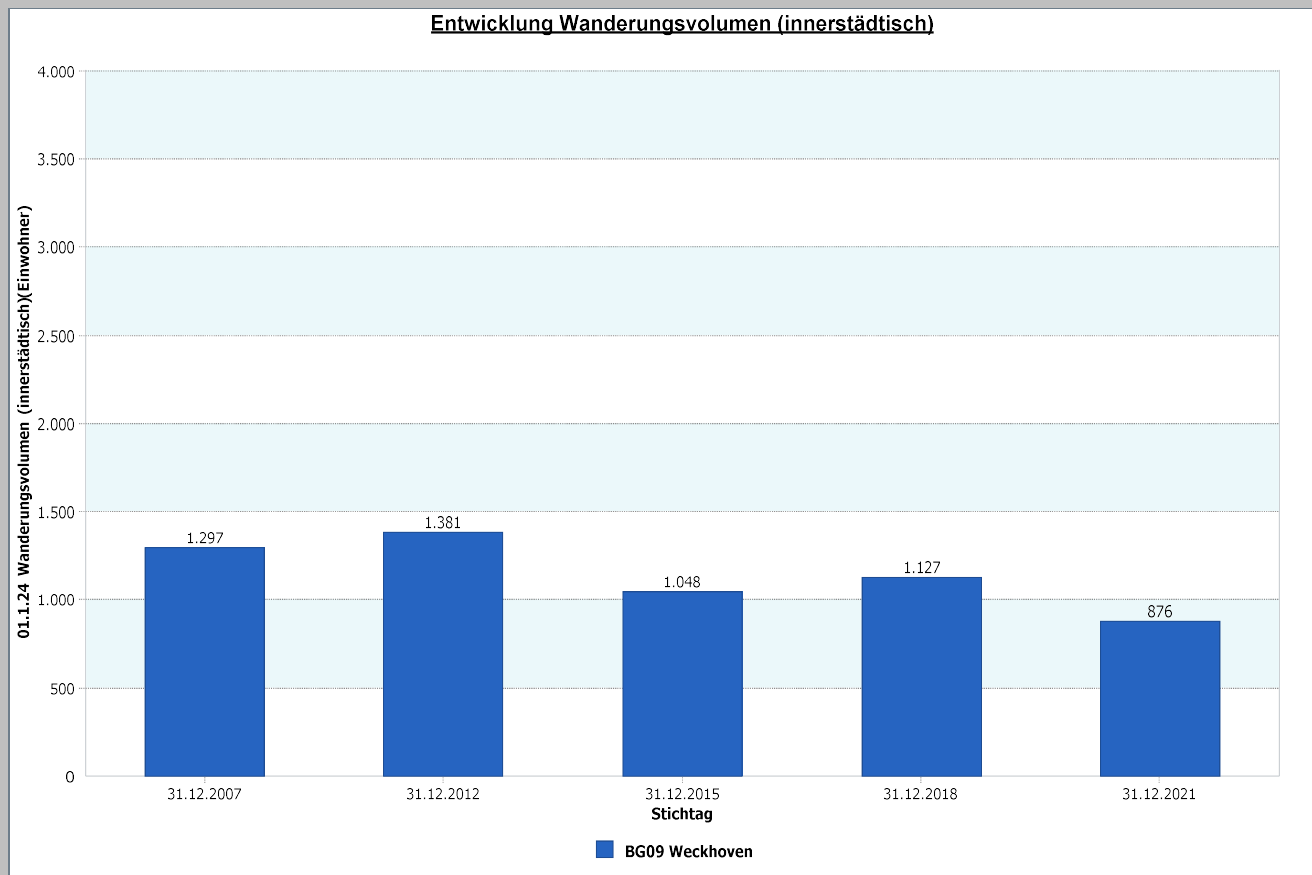

Datenhistorie

Datenhistorie - Anzahl Geburten / Sterbefälle

Entwicklung Geburten und Sterbefälle

09 - Weckhoven

4.1.5 a Wanderungssaldo und Wanderungsvolumen (extern)

Weckhoven	31.12.2021	Weckhoven	31.12.2021
<u>Wanderungs-saldo extern</u>	5,16	<u>Wanderungsvolumen (extern)</u>	677
		<u>Wanderungsvolumen extern in Relation zur Bevölkerung</u>	7,43

31.12.2021	<u>Wanderungssaldo extern</u>	<u>Wanderungsvolumen extern in Relation zur Bevölkerung</u>
Stadt Neuss	-0,29	10,97

Datenhistorie

Datenhistorie

Entwicklung Wanderungsvolumen (extern)

Entwicklung Wanderungsvolumen (extern) in Relation zur Bevölkerung

09 - Weckhoven

4.1.5 b Wanderungssaldo und Wanderungsvolumen (intern)

Weckhoven	31.12.2021
Wanderungssaldo innerstädtisch	3,51

Weckhoven	31.12.2021
Wanderungsvolumen innerstädtisch	876
Wanderungsvolumen innerstädtisch in Relation zur Bevölkerung	9,61

31.12.2021	Wanderungssaldo innerstädtisch	Wanderungsvolumen innerstädtisch in Relation zur Bevölkerung
Stadt Neuss	0,00	8,94

Datenhistorie

Datenhistorie

09 - Weckhoven

4.1.5 c Mobilitätsrate

Weckhoven	31.12.2021
Wanderungsvolumen insgesamt	1.553