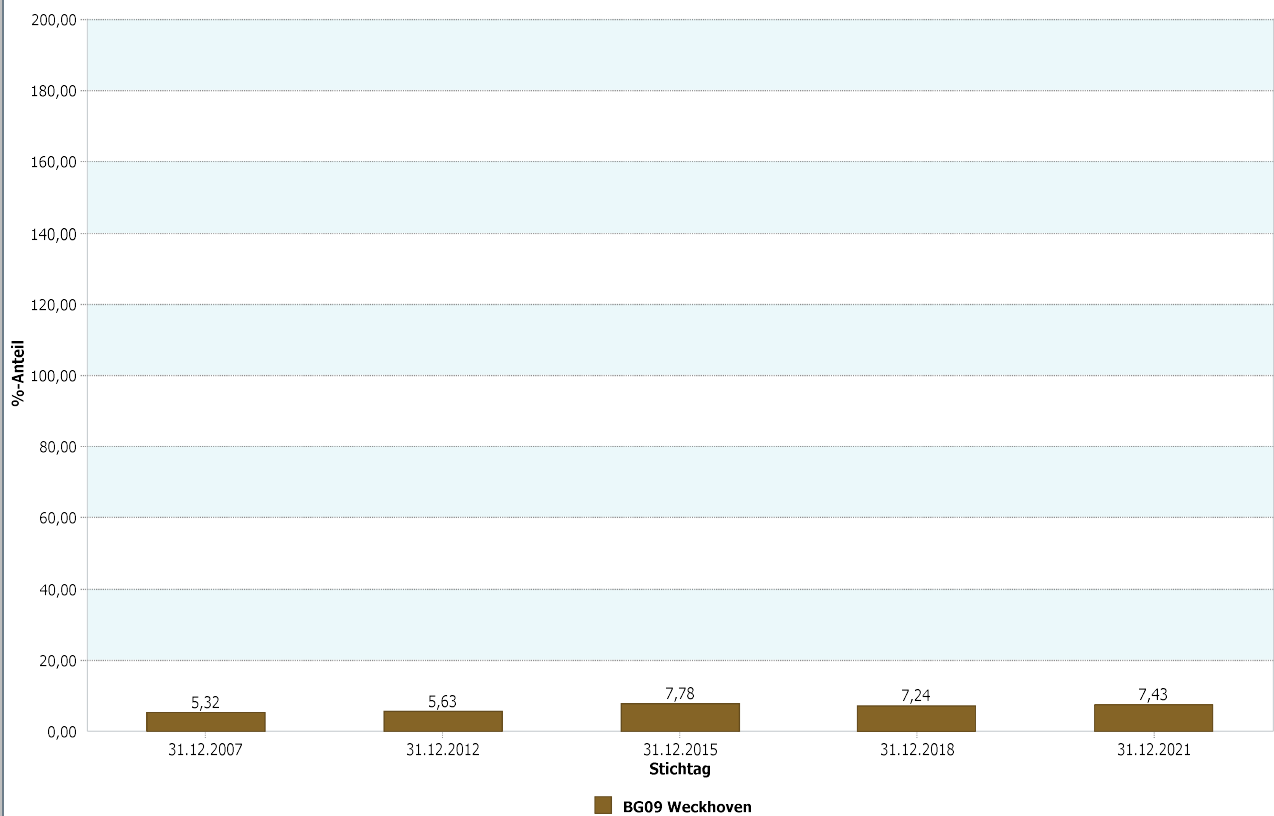

Datenhistorie

Datenhistorie - Anzahl Geburten / Sterbefälle

Entwicklung Geburten und Sterbefälle

09 - Weckhoven

4.1.5 a Wanderungssaldo und Wanderungsvolumen (extern)

Weckhoven	31.12.2021	Weckhoven	31.12.2021
<u>Wanderungs-saldo extern</u>	5,16	<u>Wanderungsvolumen (extern)</u>	677
		<u>Wanderungsvolumen extern in Relation zur Bevölkerung</u>	7,43

31.12.2021	<u>Wanderungssaldo extern</u>	<u>Wanderungsvolumen extern in Relation zur Bevölkerung</u>
Stadt Neuss	-0,29	10,97

Datenhistorie

Datenhistorie

Entwicklung Wanderungsvolumen (extern)

Entwicklung Wanderungsvolumen (extern) in Relation zur Bevölkerung

09 - Weckhoven

4.1.5 b Wanderungssaldo und Wanderungsvolumen (intern)

Weckhoven	31.12.2021
Wanderungssaldo innerstädtisch	3,51

Weckhoven	31.12.2021
Wanderungsvolumen innerstädtisch	876
Wanderungsvolumen innerstädtisch in Relation zur Bevölkerung	9,61