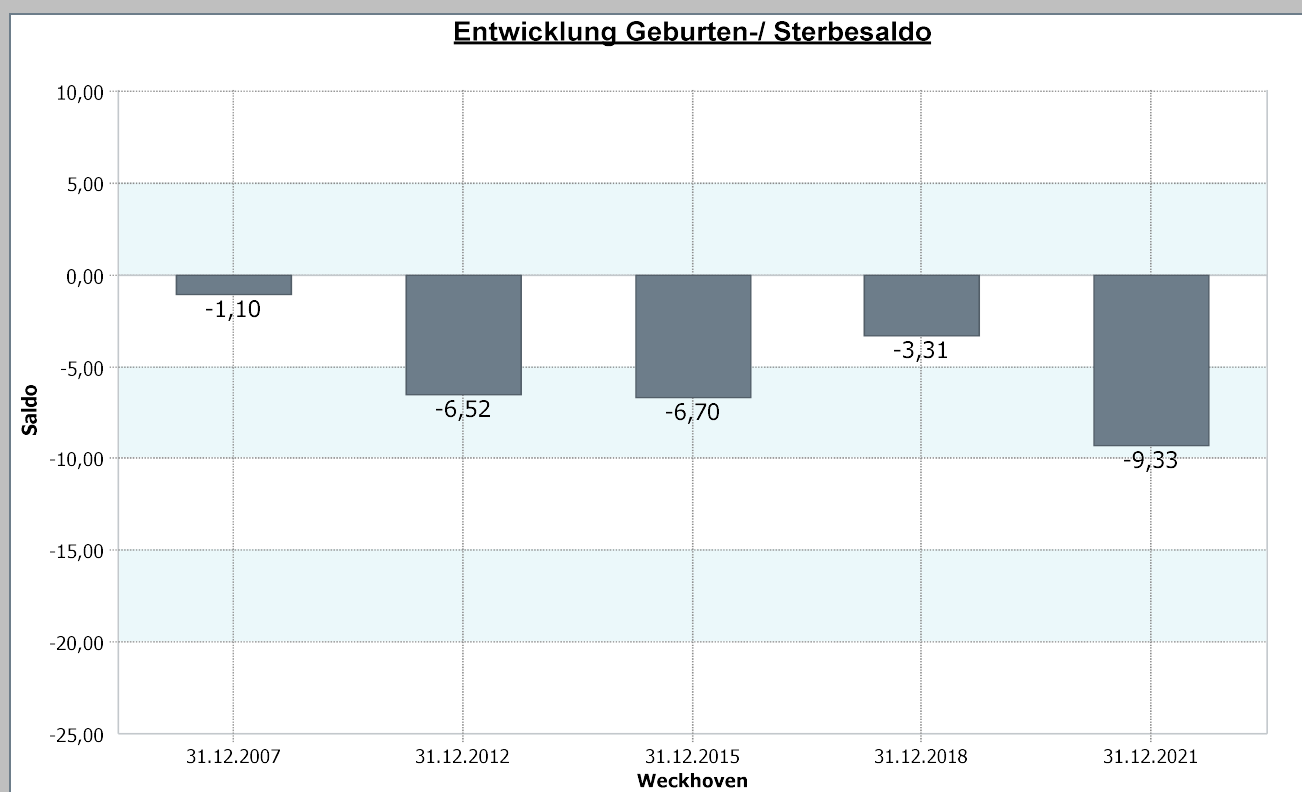

09 - Weckhoven

4.1 Demografische Basisdaten

4.1.4 Geburten-Sterbesaldo

	Weckhoven	31.12.2021
	Geburten-Sterbesaldo	-9,33
	1 Anzahl der Geburten	95
	2 Anzahl der Sterbefälle	180

Stadt Neuss	31.12.2021
Geburten-Sterbesaldo	-1,82

Datenhistorie

Datenhistorie - Anzahl Geburten / Sterbefälle

Entwicklung Geburten und Sterbefälle

09 - Weckhoven

4.1.5 a Wanderungssaldo und Wanderungsvolumen (extern)

Weckhoven	31.12.2021	Weckhoven	31.12.2021
<u>Wanderungs-saldo extern</u>	5,16	<u>Wanderungsvolumen (extern)</u>	677
		<u>Wanderungsvolumen extern in Relation zur Bevölkerung</u>	7,43

31.12.2021	<u>Wanderungssaldo extern</u>	<u>Wanderungsvolumen extern in Relation zur Bevölkerung</u>
Stadt Neuss	-0,29	10,97

Datenhistorie

Datenhistorie

Entwicklung Wanderungsvolumen (extern)

Entwicklung Wanderungsvolumen (extern) in Relation zur Bevölkerung

09 - Weckhoven

4.1.5 b Wanderungssaldo und Wanderungsvolumen (intern)

Weckhoven	31.12.2021
Wanderungssaldo innerstädtisch	3,51

Weckhoven	31.12.2021
Wanderungsvolumen innerstädtisch	876
Wanderungsvolumen innerstädtisch in Relation zur Bevölkerung	9,61