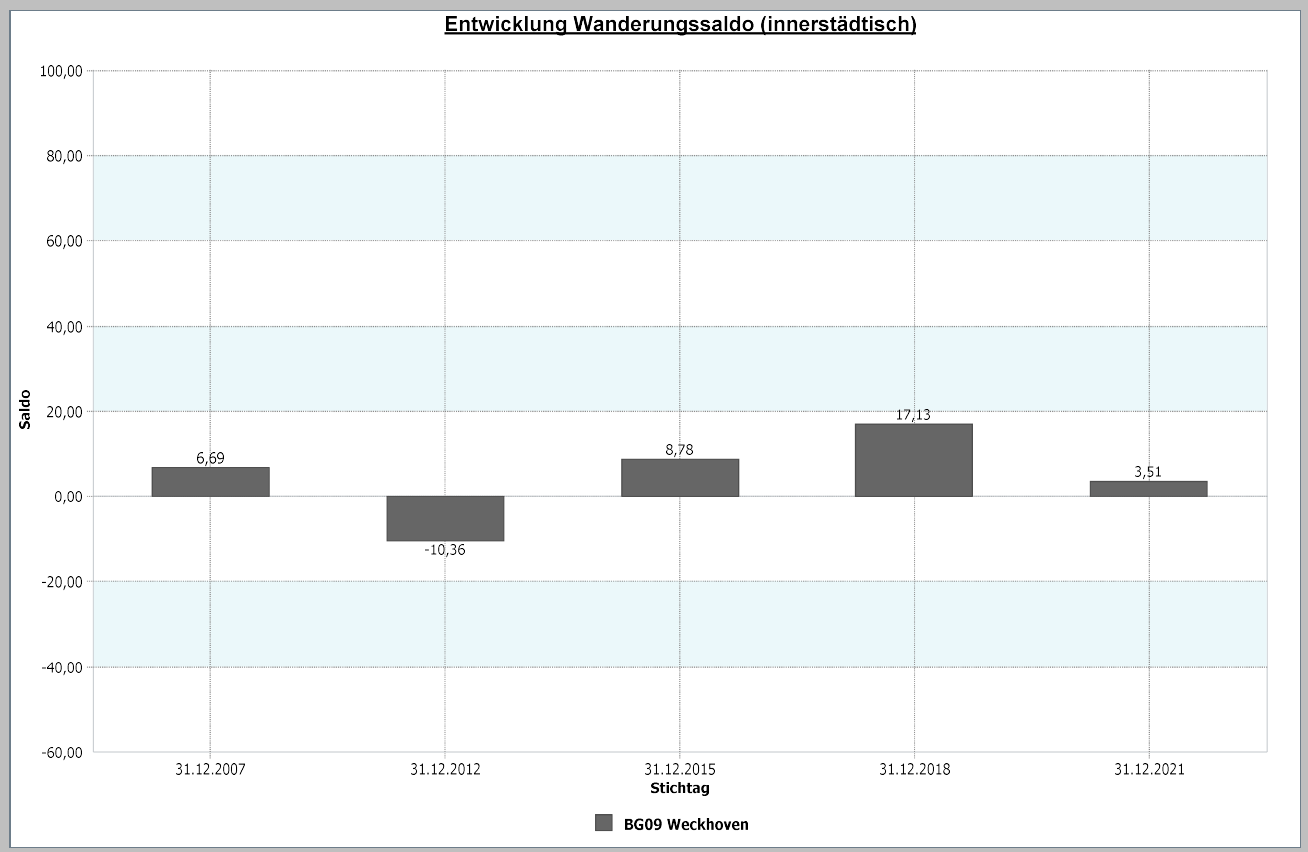

Datenhistorie

Datenhistorie - Anzahl Geburten / Sterbefälle

Entwicklung Geburten und Sterbefälle

09 - Weckhoven

4.1.5 a Wanderungssaldo und Wanderungsvolumen (extern)

Weckhoven	31.12.2021	Weckhoven	31.12.2021
<u>Wanderungs-saldo extern</u>	5,16	<u>Wanderungsvolumen (extern)</u>	677
		<u>Wanderungsvolumen extern in Relation zur Bevölkerung</u>	7,43

31.12.2021	<u>Wanderungssaldo extern</u>	<u>Wanderungsvolumen extern in Relation zur Bevölkerung</u>
Stadt Neuss	-0,29	10,97

Datenhistorie

Datenhistorie

Entwicklung Wanderungsvolumen (extern)

Entwicklung Wanderungsvolumen (extern) in Relation zur Bevölkerung

09 - Weckhoven

4.1.5 b Wanderungssaldo und Wanderungsvolumen (intern)

Weckhoven	31.12.2021
Wanderungssaldo innerstädtisch	3,51

Weckhoven	31.12.2021
Wanderungsvolumen innerstädtisch	876
Wanderungsvolumen innerstädtisch in Relation zur Bevölkerung	9,61

31.12.2021	Wanderungssaldo innerstädtisch	Wanderungsvolumen innerstädtisch in Relation zur Bevölkerung
Stadt Neuss	0,00	8,94

Datenhistorie

Datenhistorie

09 - Weckhoven

4.1.5 c Mobilitätsrate

Weckhoven	31.12.2021
Wanderungsvolumen insgesamt	1.553