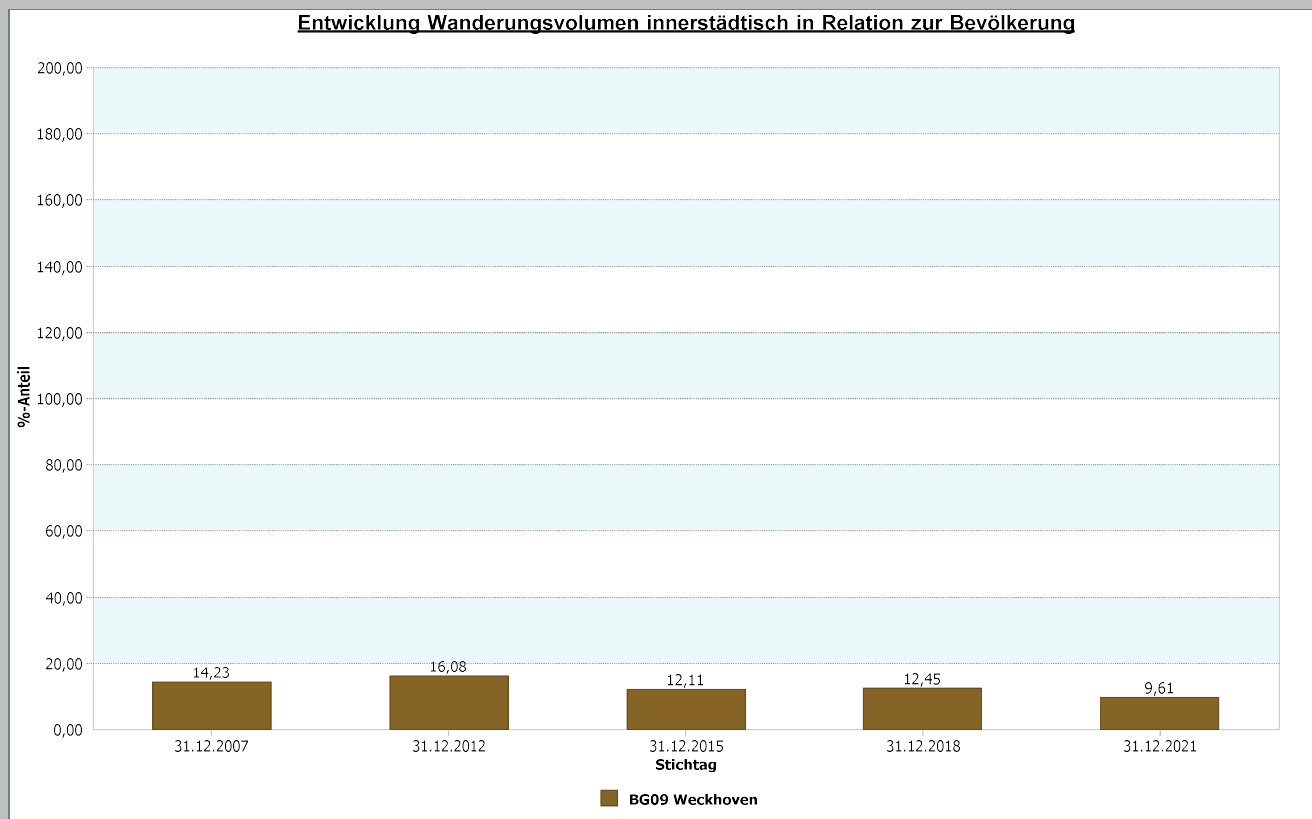

Datenhistorie

Datenhistorie - Anzahl Geburten / Sterbefälle

Entwicklung Geburten und Sterbefälle

09 - Weckhoven

4.1.5 a Wanderungssaldo und Wanderungsvolumen (extern)

Weckhoven	31.12.2021	Weckhoven	31.12.2021
<u>Wanderungs-saldo extern</u>	5,16	<u>Wanderungsvolumen (extern)</u>	677
		<u>Wanderungsvolumen extern in Relation zur Bevölkerung</u>	7,43

31.12.2021	<u>Wanderungssaldo extern</u>	<u>Wanderungsvolumen extern in Relation zur Bevölkerung</u>
Stadt Neuss	-0,29	10,97

Datenhistorie

Datenhistorie

Entwicklung Wanderungsvolumen (extern)

Entwicklung Wanderungsvolumen (extern) in Relation zur Bevölkerung

09 - Weckhoven

4.1.5 b Wanderungssaldo und Wanderungsvolumen (intern)

Weckhoven	31.12.2021
Wanderungssaldo innerstädtisch	3,51

Weckhoven	31.12.2021
Wanderungsvolumen innerstädtisch	876
Wanderungsvolumen innerstädtisch in Relation zur Bevölkerung	9,61

31.12.2021	Wanderungssaldo innerstädtisch	Wanderungsvolumen innerstädtisch in Relation zur Bevölkerung
Stadt Neuss	0,00	8,94

Datenhistorie

Datenhistorie

09 - Weckhoven

4.1.5 c Mobilitätsrate

Weckhoven	31.12.2021
Wanderungsvolumen insgesamt	1.553