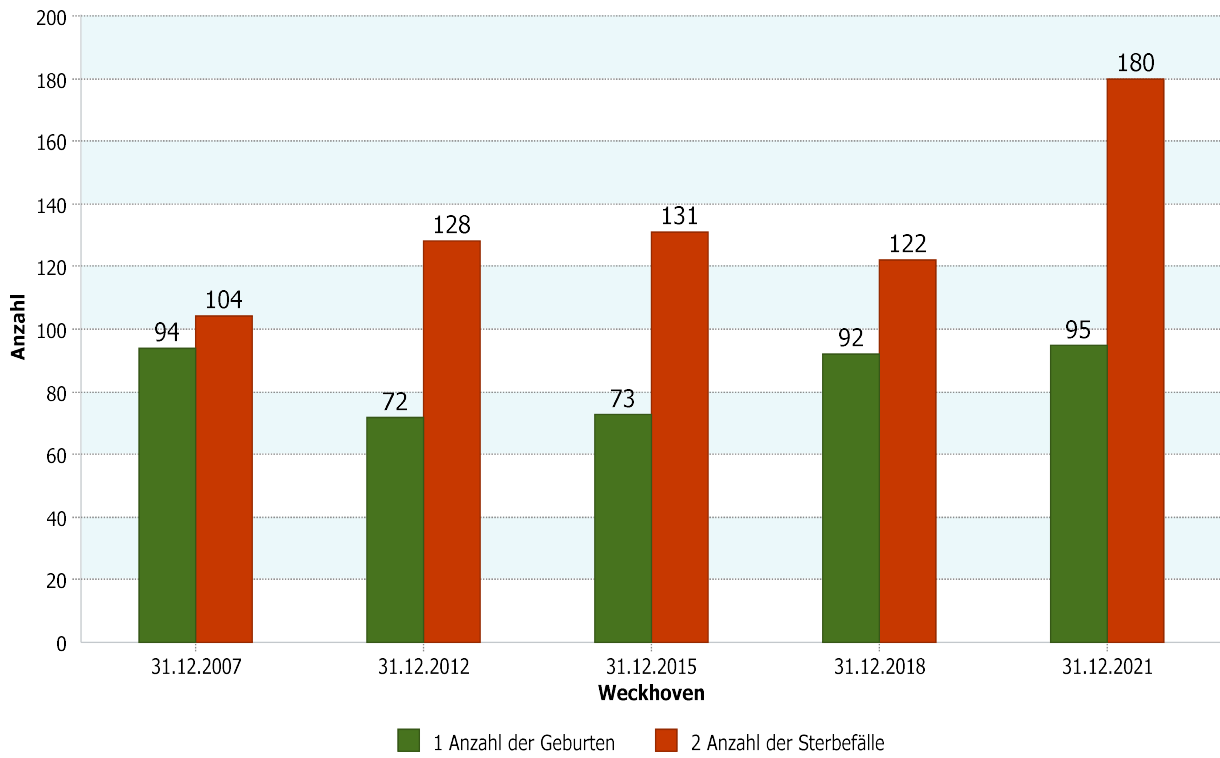

09 - Weckhoven

4.1 Demografische Basisdaten

4.1.4 Geburten-Sterbesaldo

	Weckhoven	31.12.2021
	Geburten-Sterbesaldo	-9,33
	1 Anzahl der Geburten	95
	2 Anzahl der Sterbefälle	180

Stadt Neuss	31.12.2021
Geburten-Sterbesaldo	-1,82

Datenhistorie

Datenhistorie - Anzahl Geburten / Sterbefälle

Entwicklung Geburten und Sterbefälle

09 - Weckhoven

4.1.5 a Wanderungssaldo und Wanderungsvolumen (extern)

Weckhoven	31.12.2021	Weckhoven	31.12.2021
<u>Wanderungs-saldo extern</u>	5,16	<u>Wanderungsvolumen (extern)</u>	677
		<u>Wanderungsvolumen extern in Relation zur Bevölkerung</u>	7,43

31.12.2021	<u>Wanderungssaldo extern</u>	<u>Wanderungsvolumen extern in Relation zur Bevölkerung</u>
Stadt Neuss	-0,29	10,97

Datenhistorie

Datenhistorie

Entwicklung Wanderungsvolumen (extern)

Entwicklung Wanderungsvolumen (extern) in Relation zur Bevölkerung

09 - Weckhoven

4.1.5 b Wanderungssaldo und Wanderungsvolumen (intern)

Weckhoven	31.12.2021
Wanderungssaldo innerstädtisch	3,51

Weckhoven	31.12.2021
Wanderungsvolumen innerstädtisch	876
Wanderungsvolumen innerstädtisch in Relation zur Bevölkerung	9,61