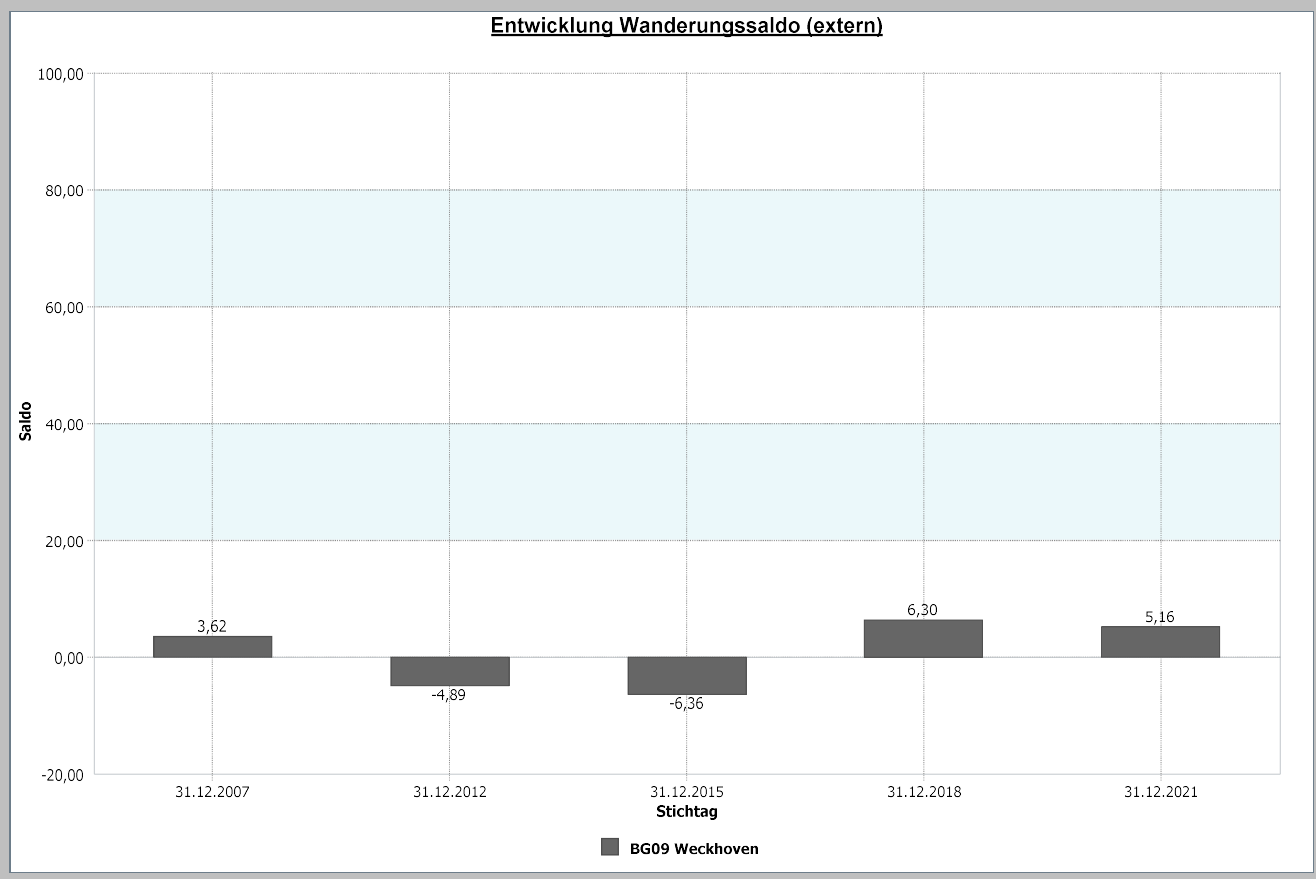

09 - Weckhoven

4.1 Demografische Basisdaten

4.1.4 Geburten-Sterbesaldo

	Weckhoven	31.12.2021
	Geburten-Sterbesaldo	-9,33
	1 Anzahl der Geburten	95
	2 Anzahl der Sterbefälle	180

Stadt Neuss	31.12.2021
Geburten-Sterbesaldo	-1,82

Datenhistorie

Datenhistorie - Anzahl Geburten / Sterbefälle

Entwicklung Geburten und Sterbefälle

09 - Weckhoven

4.1.5 a Wanderungssaldo und Wanderungsvolumen (extern)

Weckhoven	31.12.2021	Weckhoven	31.12.2021
<u>Wanderungs-saldo extern</u>	5,16	<u>Wanderungsvolumen (extern)</u>	677
		<u>Wanderungsvolumen extern in Relation zur Bevölkerung</u>	7,43

31.12.2021	<u>Wanderungssaldo extern</u>	<u>Wanderungsvolumen extern in Relation zur Bevölkerung</u>
Stadt Neuss	-0,29	10,97

Datenhistorie

Datenhistorie

Entwicklung Wanderungsvolumen (extern)

Entwicklung Wanderungsvolumen (extern) in Relation zur Bevölkerung

09 - Weckhoven

4.1.5 b Wanderungssaldo und Wanderungsvolumen (intern)

Weckhoven	31.12.2021
Wanderungssaldo innerstädtisch	3,51

Weckhoven	31.12.2021
Wanderungsvolumen innerstädtisch	876
Wanderungsvolumen innerstädtisch in Relation zur Bevölkerung	9,61