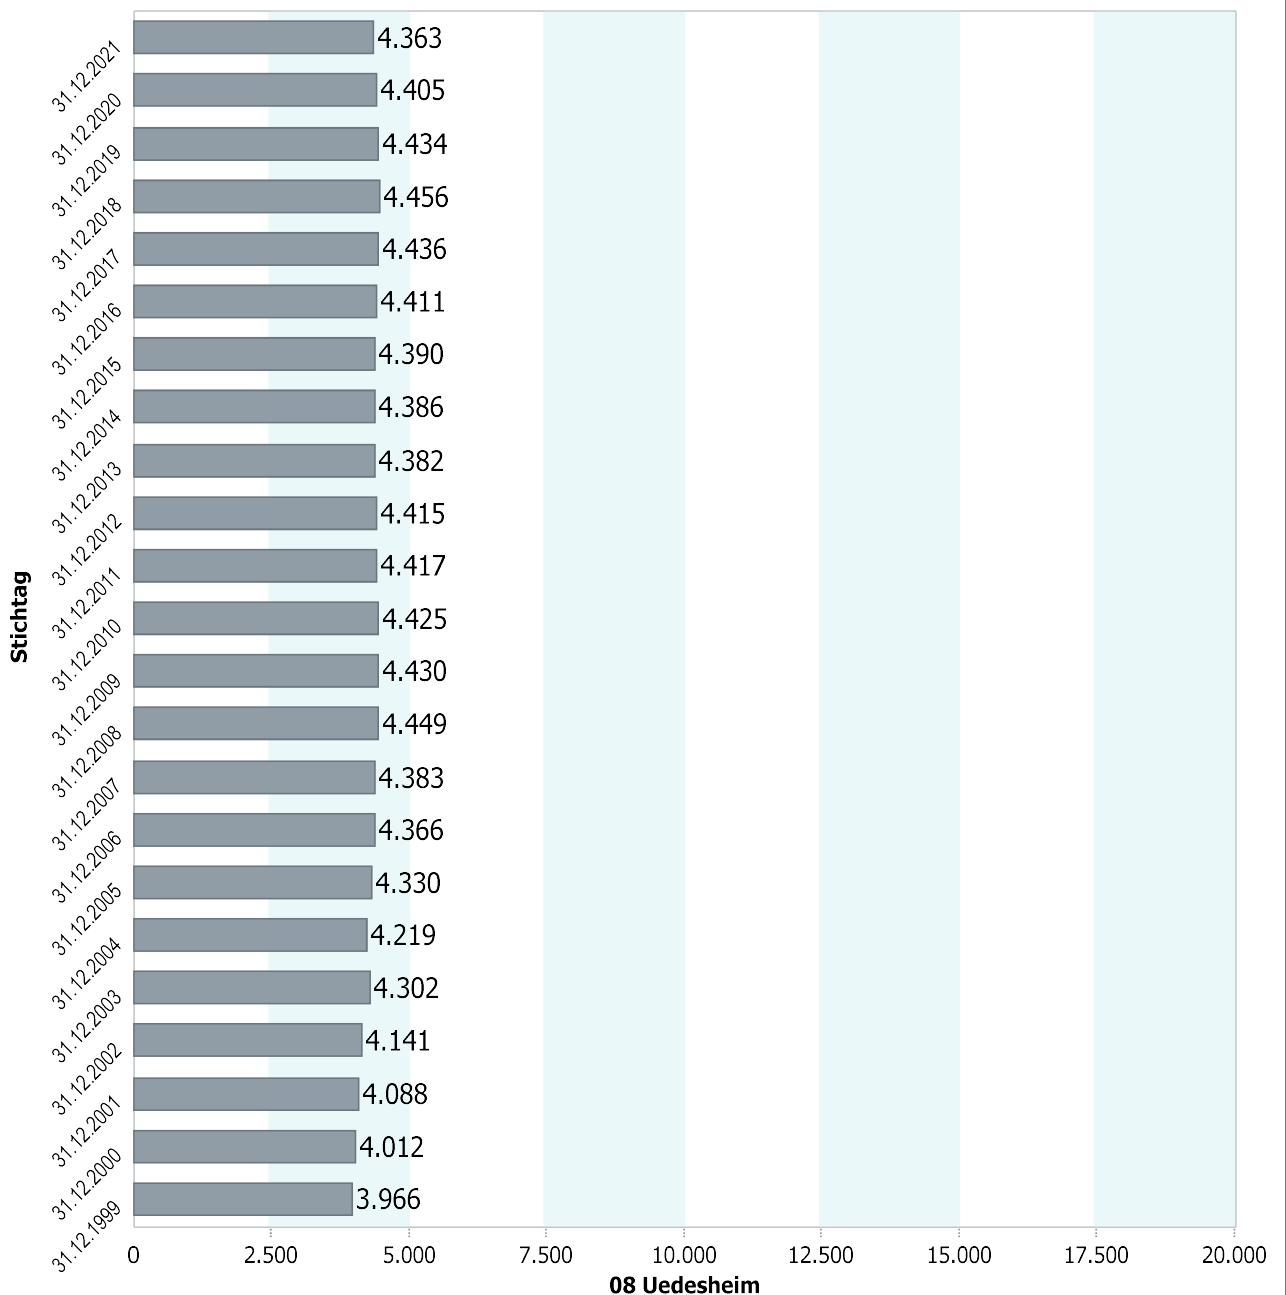

08 - Uedesheim

4.1 Demografische Basisdaten - Bevölkerungsstruktur

4.1.1 Bevölkerungsentwicklung

Entwicklung Anzahl Einwohner (absolut)

08 - Uedesheim

4.1 Demografische Basisdaten - Bevölkerungsstruktur

4.1.2 Einwohnerdichte