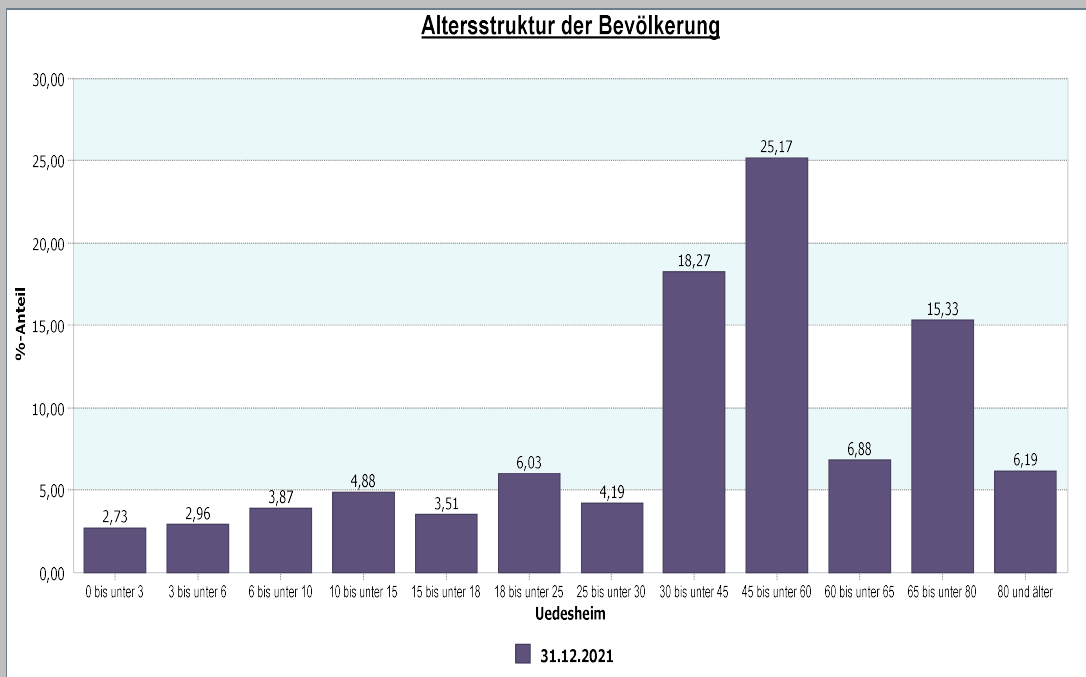

31.12.2021	08 Uedesheim
01.1.01 Bevölkerungsdichte Einwohner je km ²	504

Datenhistorie

08 - Uedesheim

4.1 Demografische Basisdaten - Bevölkerungsstruktur

4.1.2 Altersstruktur

Datenhistorie

08 - Uedesheim

4.1 Demografische Basisdaten - Bevölkerungsstruktur