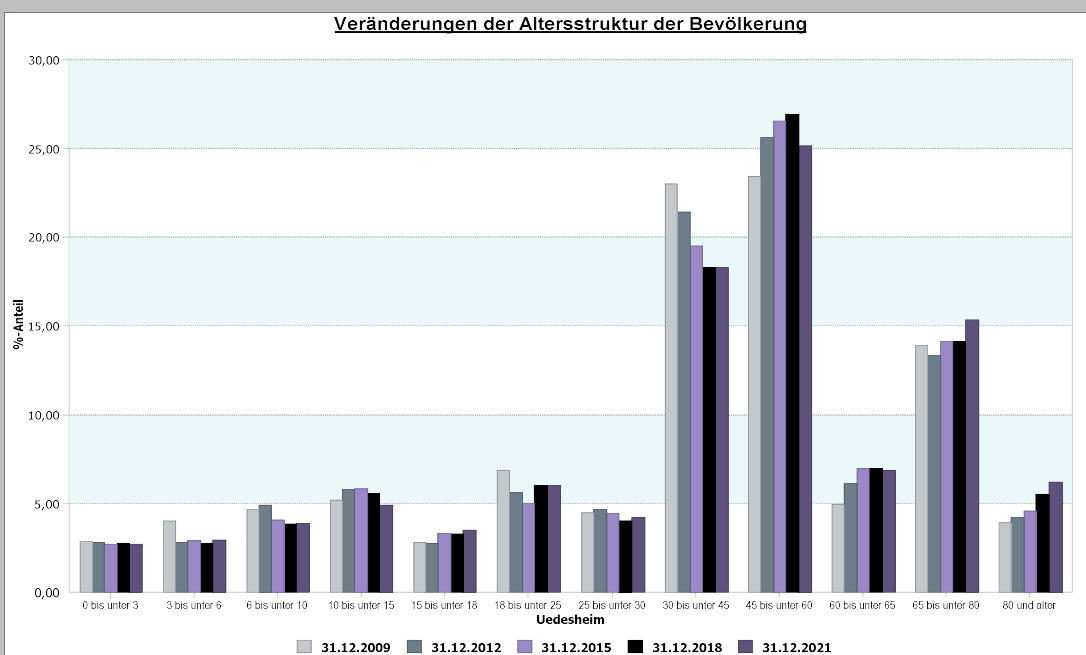

31.12.2021	08 Uedesheim
01.1.01 Bevölkerungsdichte Einwohner je km ²	504

Datenhistorie

08 - Uedesheim

4.1 Demografische Basisdaten - Bevölkerungsstruktur

4.1.2 Altersstruktur

Datenhistorie

08 - Uedesheim

4.1 Demografische Basisdaten - Bevölkerungsstruktur