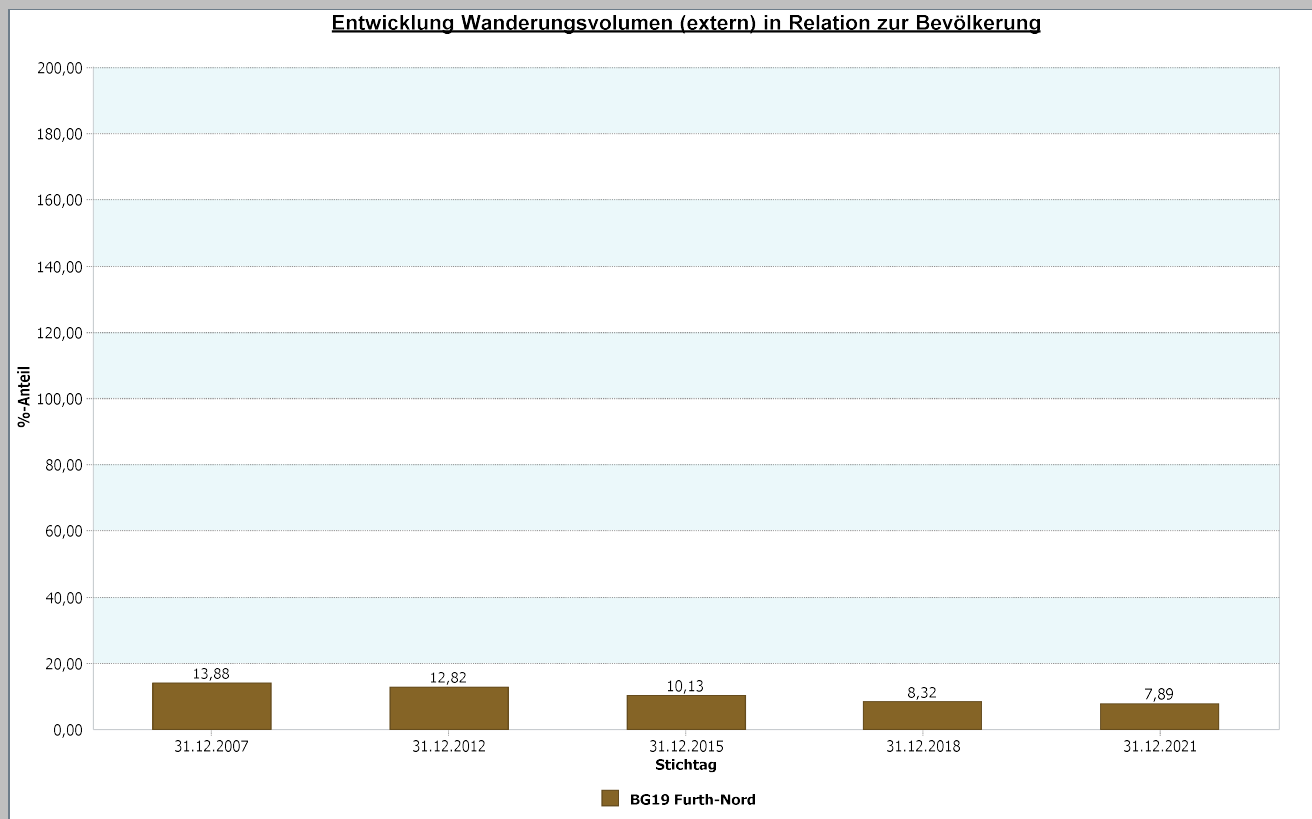

Datenhistorie