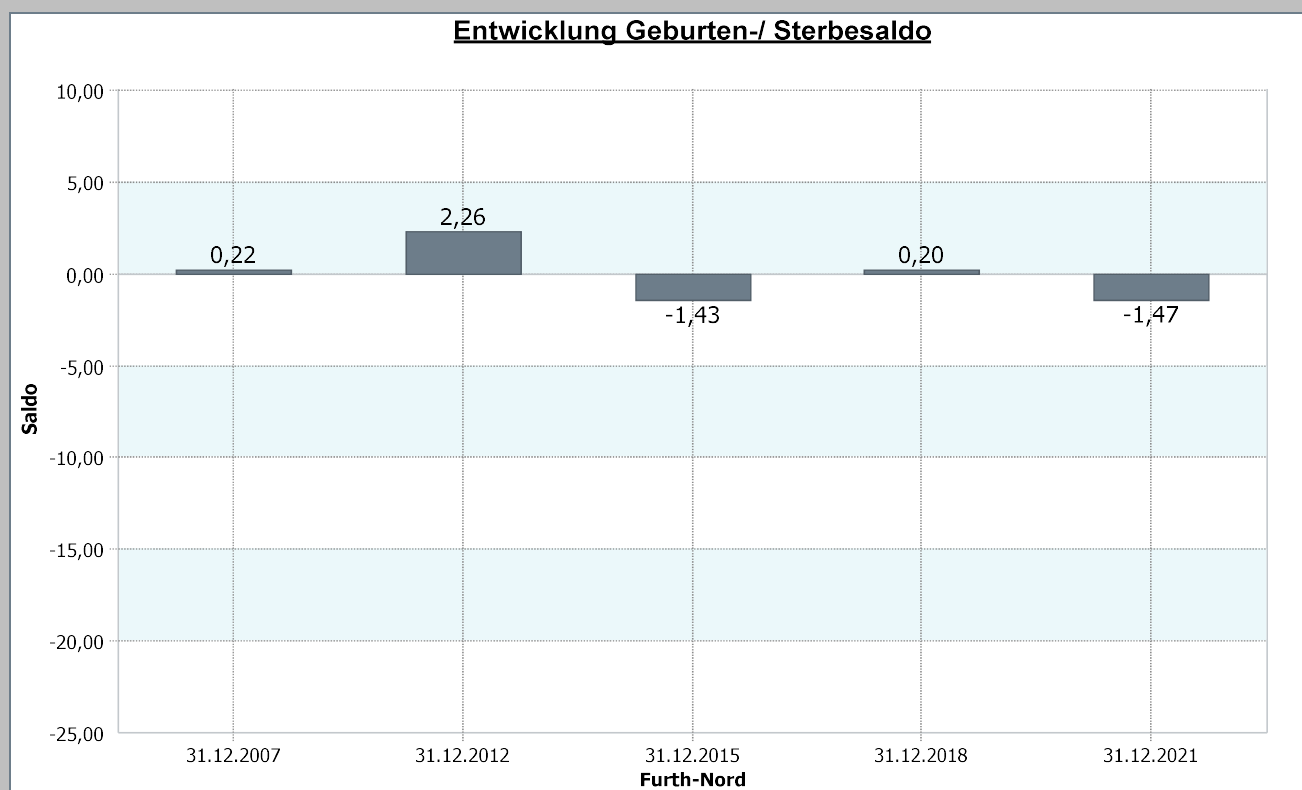

Datenhistorie