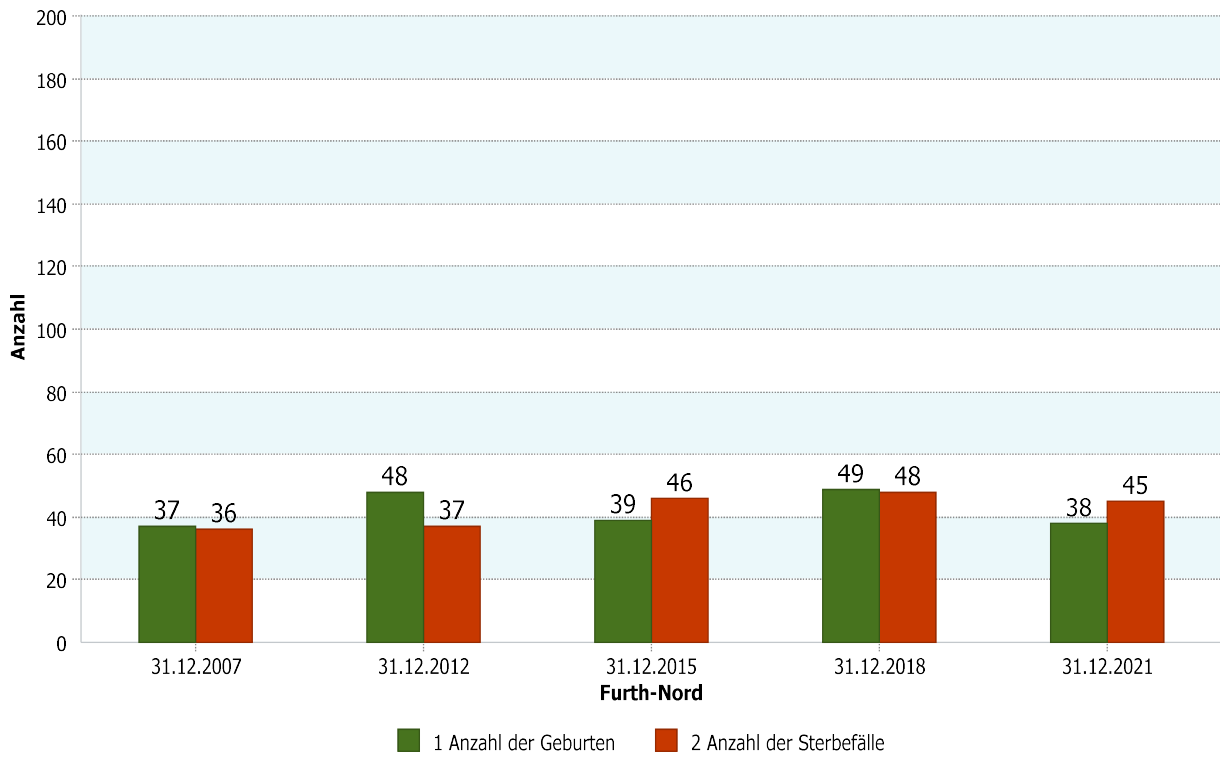

## 4.1 Demografische Basisdaten

### 4.1.4 Geburten-Sterbesaldo

	<b>Furth-Nord</b>	<b>31.12.2021</b>
	<b>Geburten-Sterbesaldo</b>	<b>-1,47</b>
	<b>1 Anzahl der Geburten</b>	<b>38</b>
	<b>2 Anzahl der Sterbefälle</b>	<b>45</b>

<b>Stadt Neuss</b>	<b>31.12.2021</b>
<b>Geburten-Sterbesaldo</b>	<b>-1,82</b>

### Datenhistorie - Anzahl Geburten / Sterbefälle

**Entwicklung Geburten und Sterbefälle**