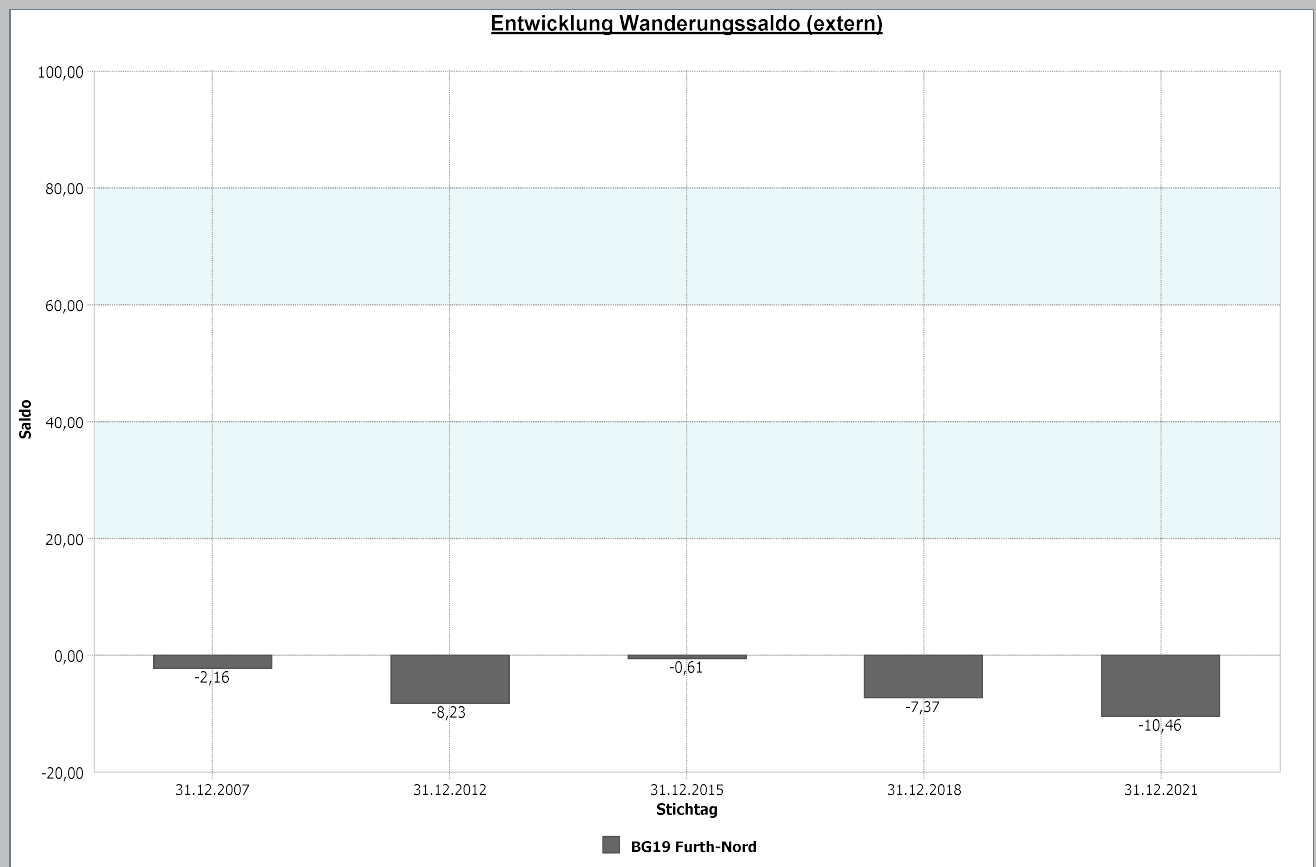

Datenhistorie