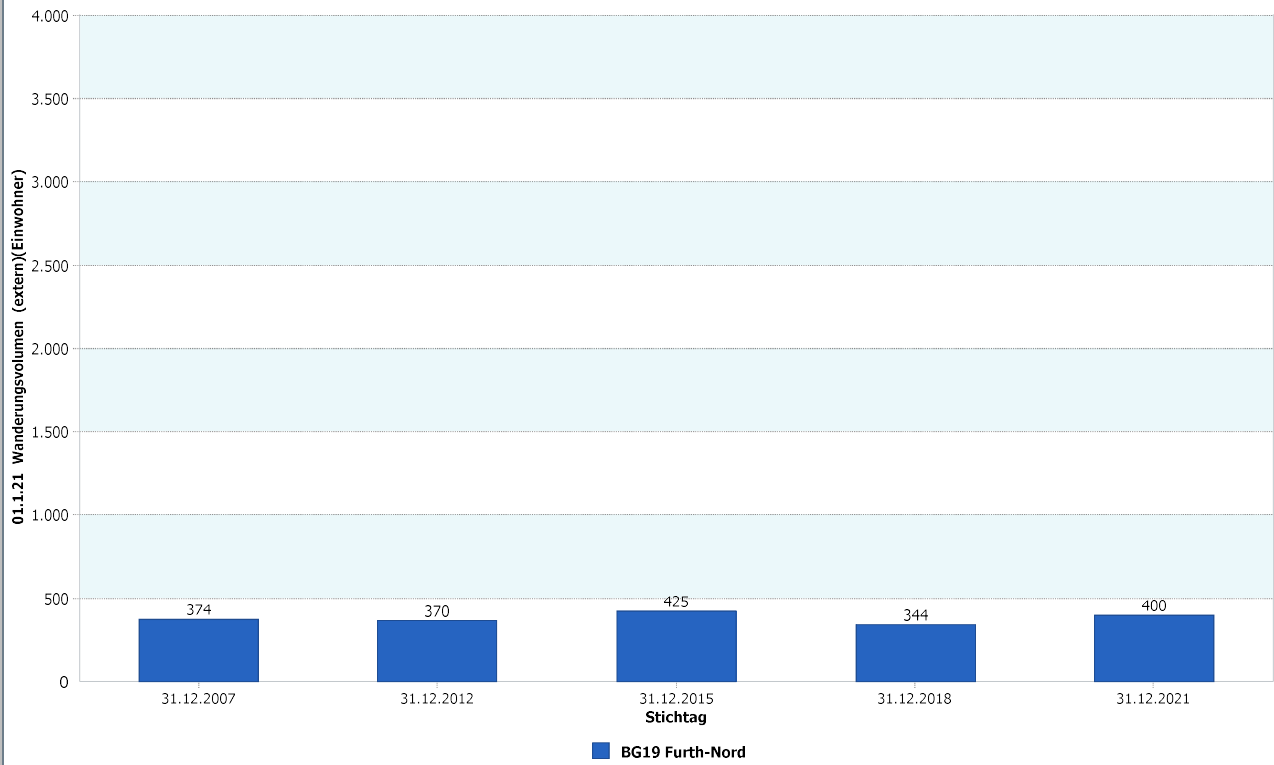

Datenhistorie

Entwicklung Wanderungsvolumen (extern)