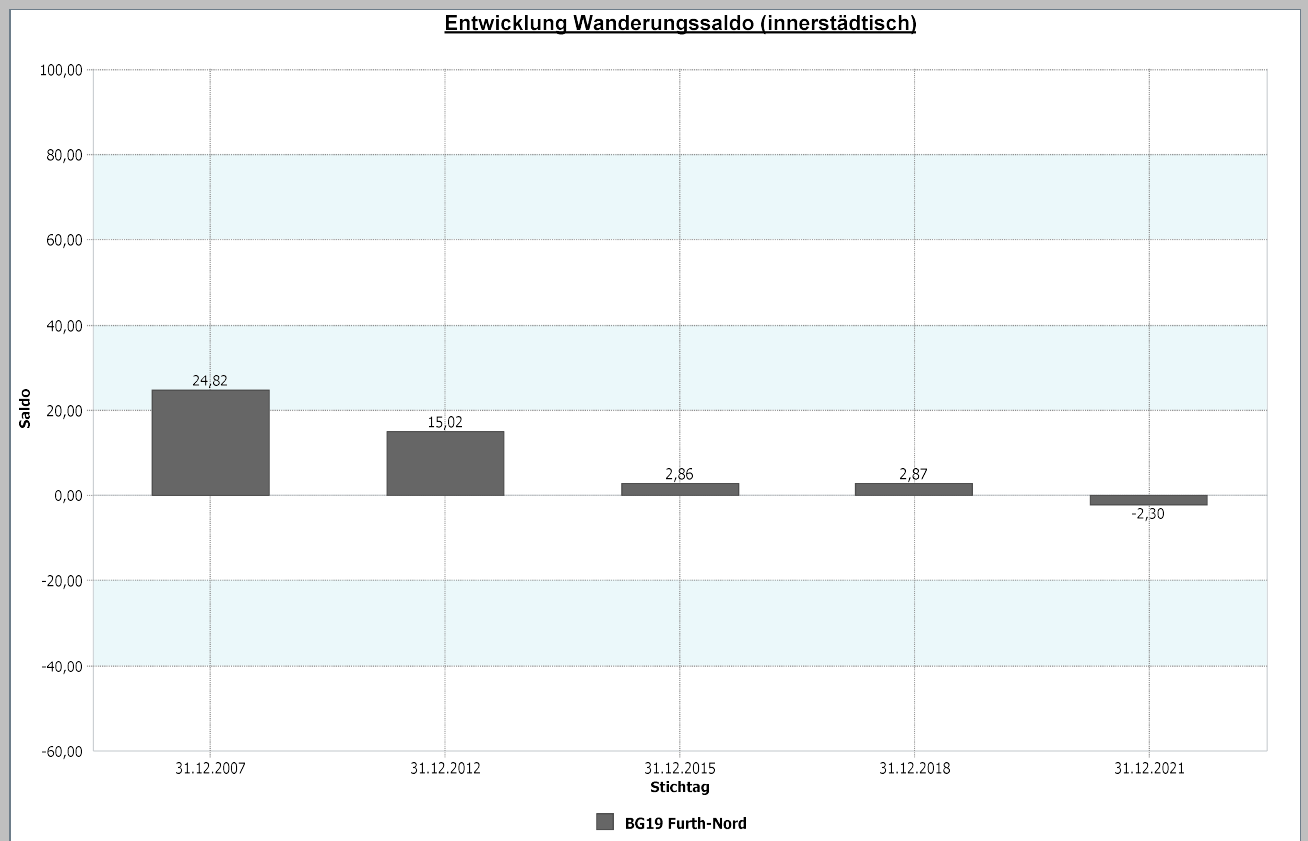

Datenhistorie