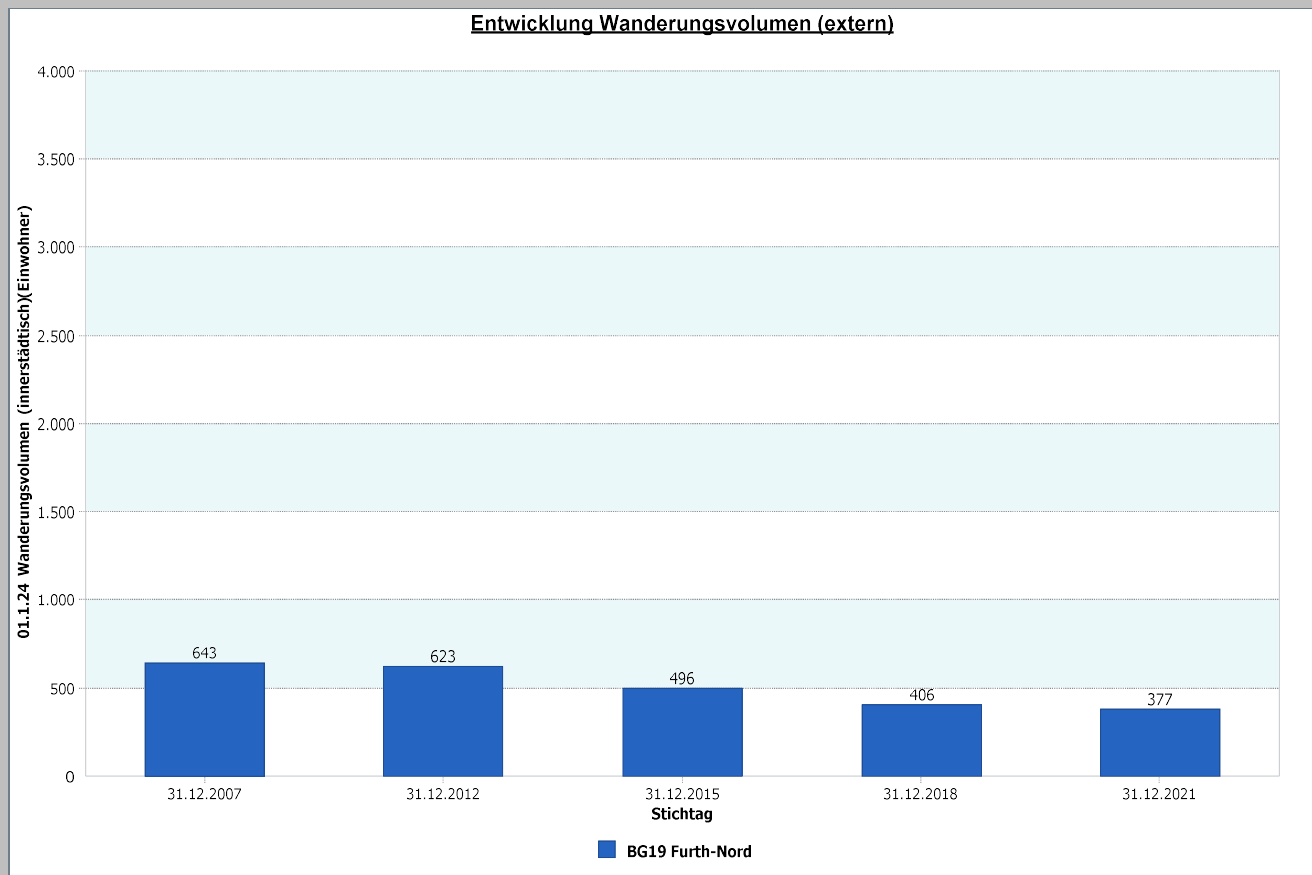

Datenhistorie