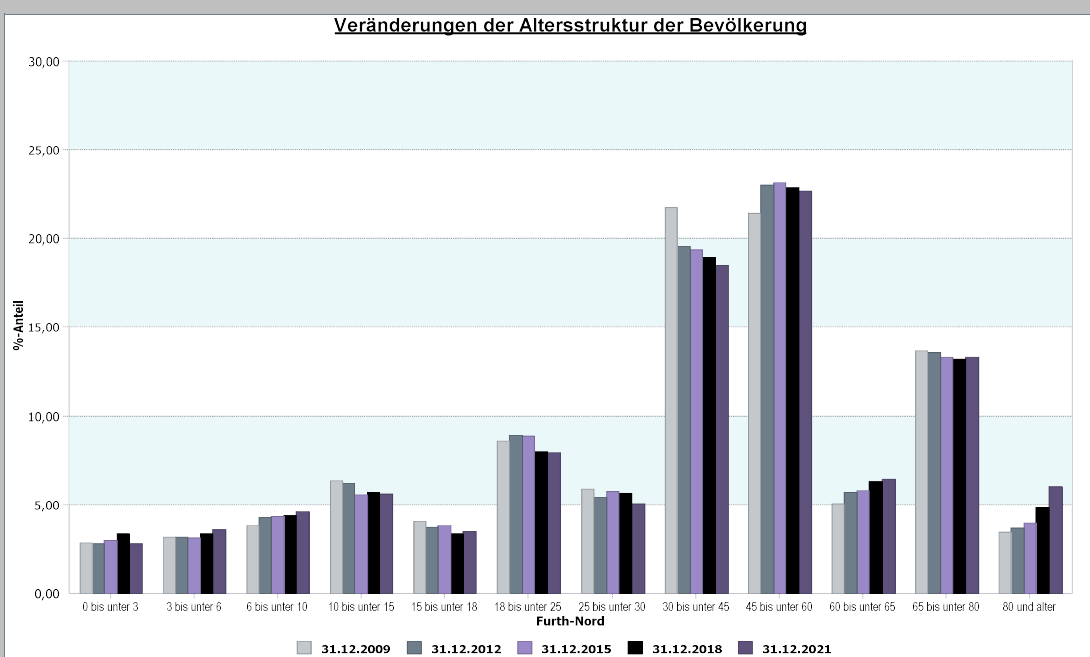

31.12.2021	19 Furth-Nord
01.1.01 Bevölkerungsdichte Einwohner je km ²	3.592

Datenhistorie

19 - Furth-Nord

4.1 Demografische Basisdaten - Bevölkerungsstruktur

4.1.2 Altersstruktur

Datenhistorie

19 - Furth-Nord