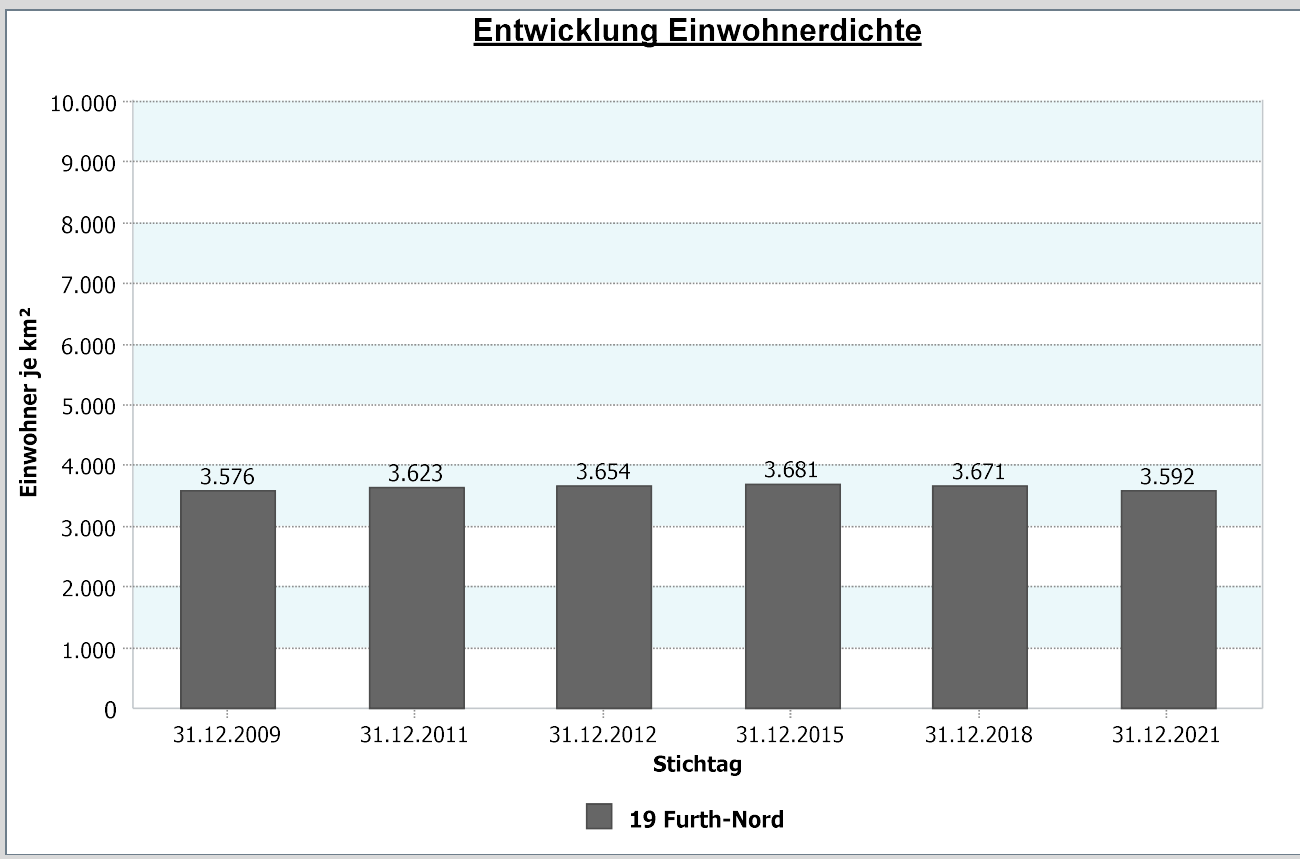

19 - Furth-Nord

4.1 Demografische Basisdaten - Bevölkerungsstruktur

4.1.1 Bevölkerungsentwicklung

Entwicklung Anzahl Einwohner (absolut)

19 - Furth-Nord

4.1 Demografische Basisdaten - Bevölkerungsstruktur

4.1.2 Einwohnerdichte

31.12.2021	19 Furth-Nord
01.1.01 Bevölkerungsdichte Einwohner je km ²	3.592

Datenhistorie

19 - Furth-Nord

4.1 Demografische Basisdaten - Bevölkerungsstruktur

4.1.2 Altersstruktur

Datenhistorie

19 - Furth-Nord