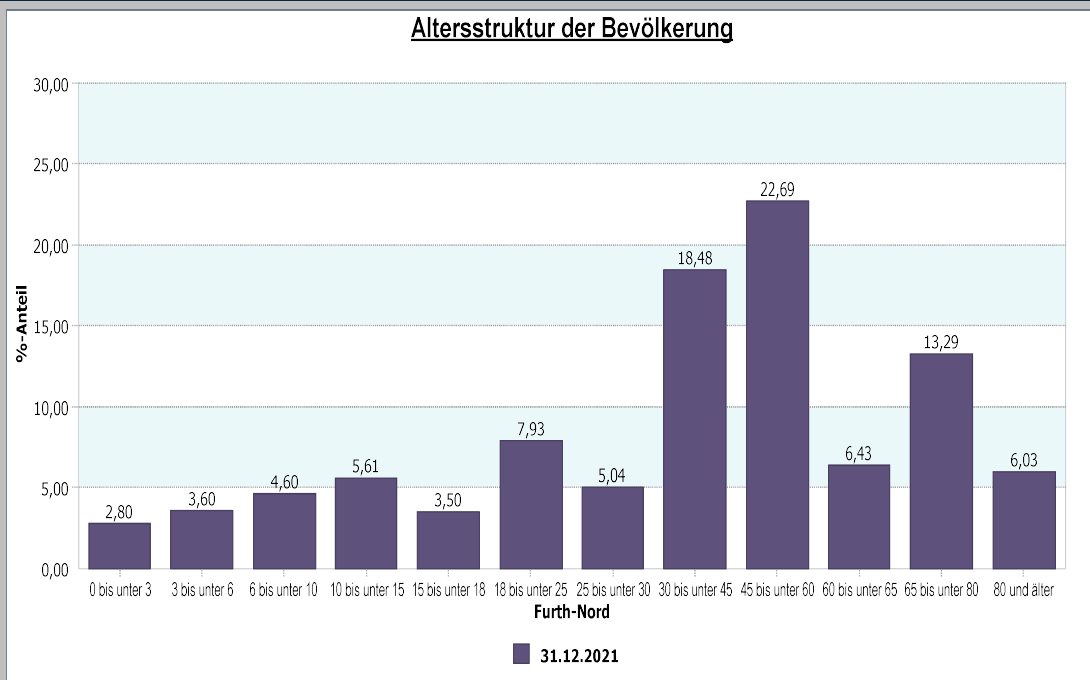

31.12.2021	19 Furth-Nord
01.1.01 Bevölkerungsdichte Einwohner je km ²	3.592

Datenhistorie

19 - Furth-Nord

4.1 Demografische Basisdaten - Bevölkerungsstruktur

4.1.2 Altersstruktur

Datenhistorie

19 - Furth-Nord