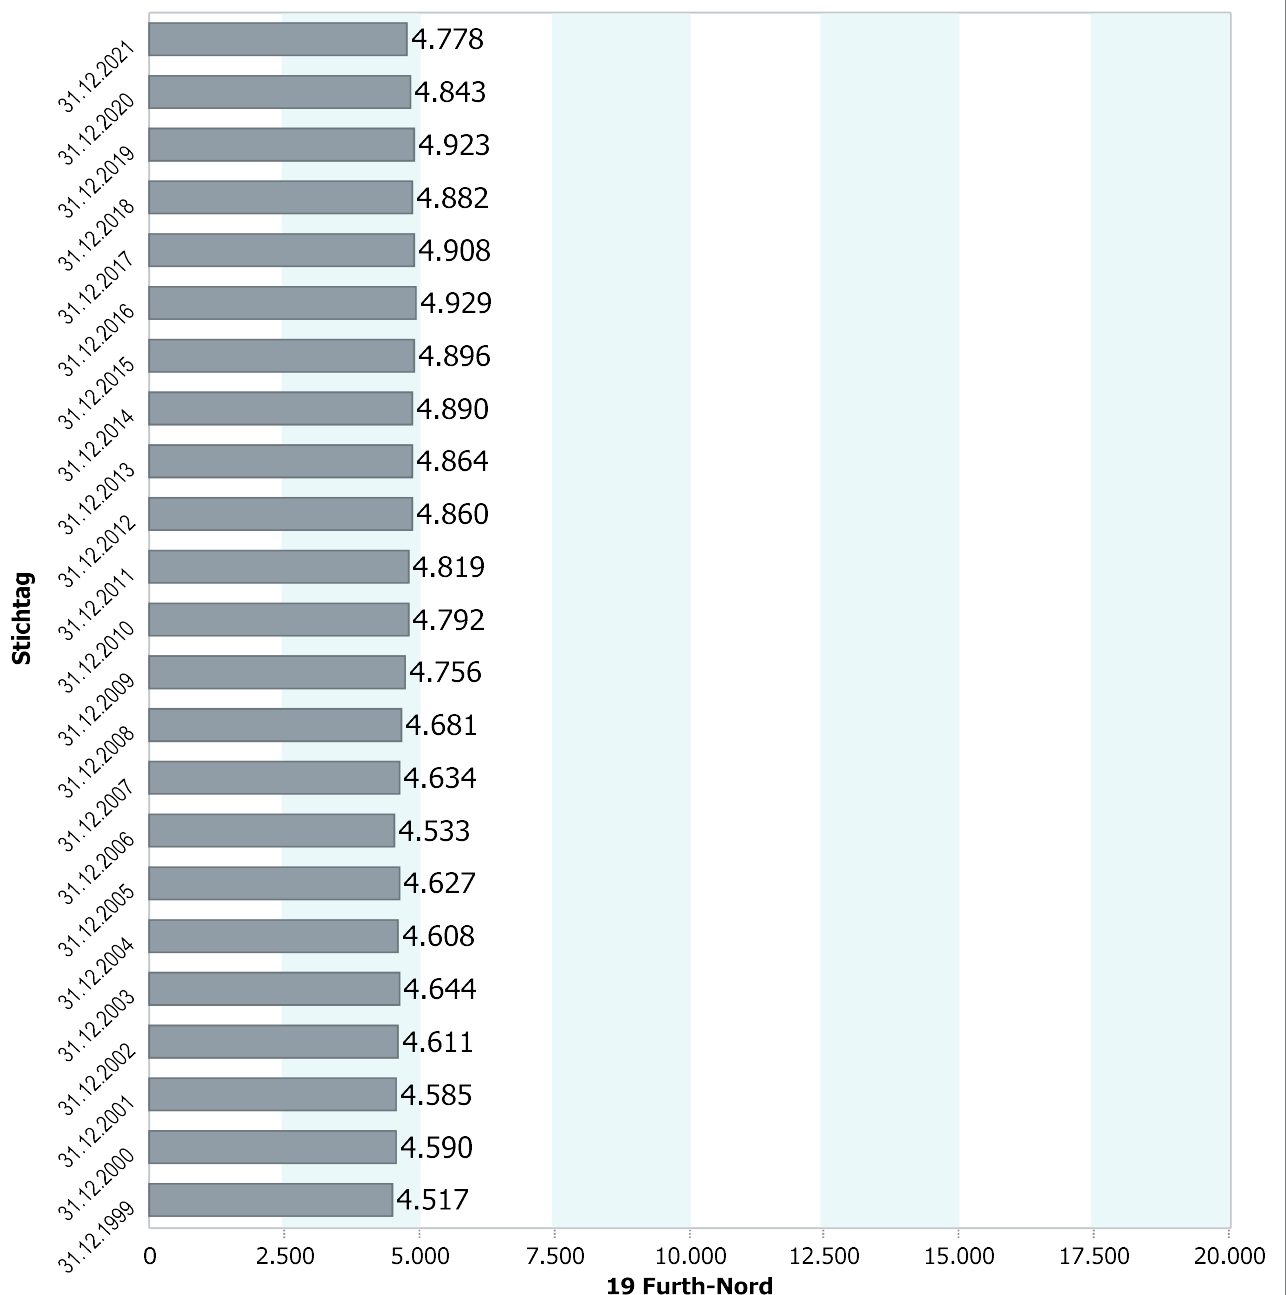

19 - Furth-Nord

4.1 Demografische Basisdaten - Bevölkerungsstruktur

4.1.1 Bevölkerungsentwicklung

Entwicklung Anzahl Einwohner (absolut)

19 - Furth-Nord

4.1 Demografische Basisdaten - Bevölkerungsstruktur

4.1.2 Einwohnerdichte

31.12.2021	19 Furth-Nord
01.1.01 Bevölkerungsdichte Einwohner je km ²	3.592

Datenhistorie

19 - Furth-Nord

4.1 Demografische Basisdaten - Bevölkerungsstruktur

4.1.2 Altersstruktur

Datenhistorie

19 - Furth-Nord