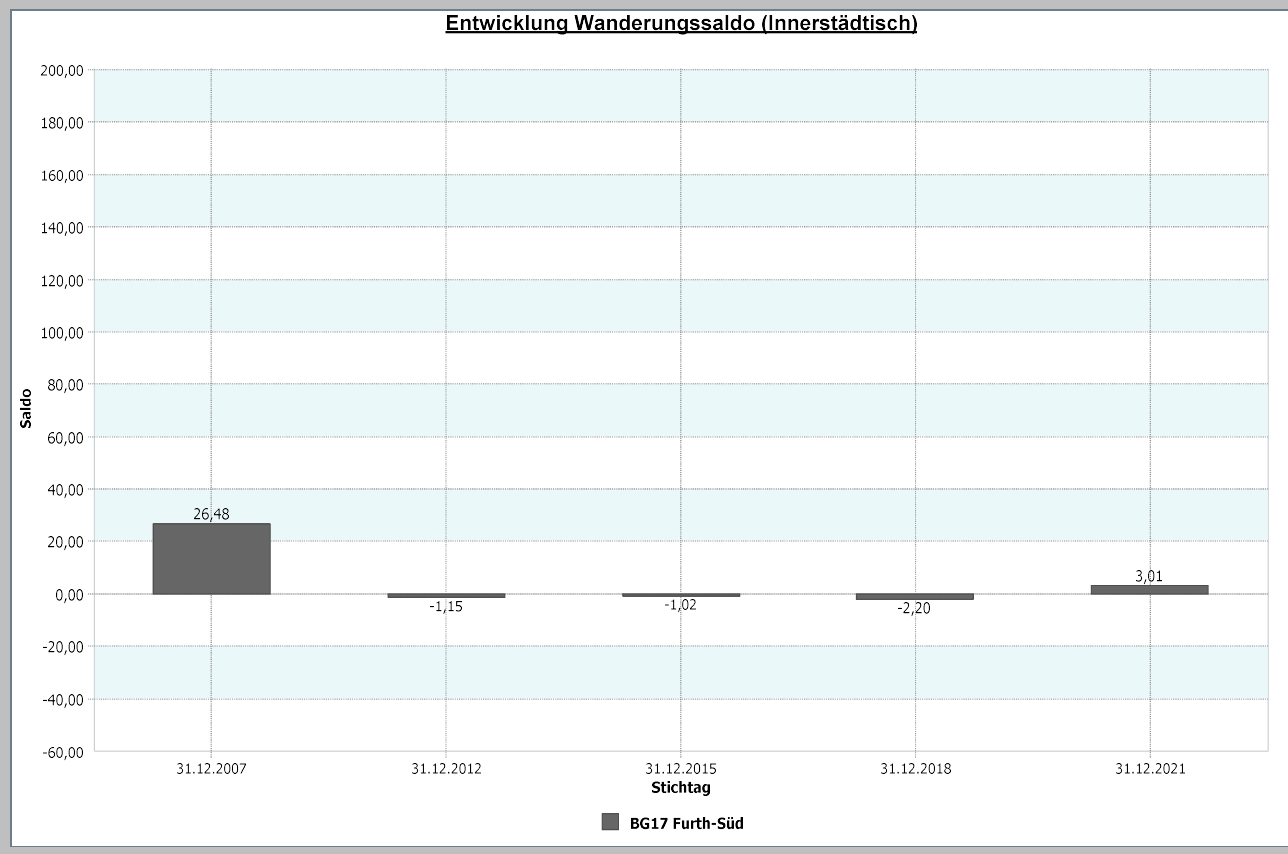

Datenhistorie