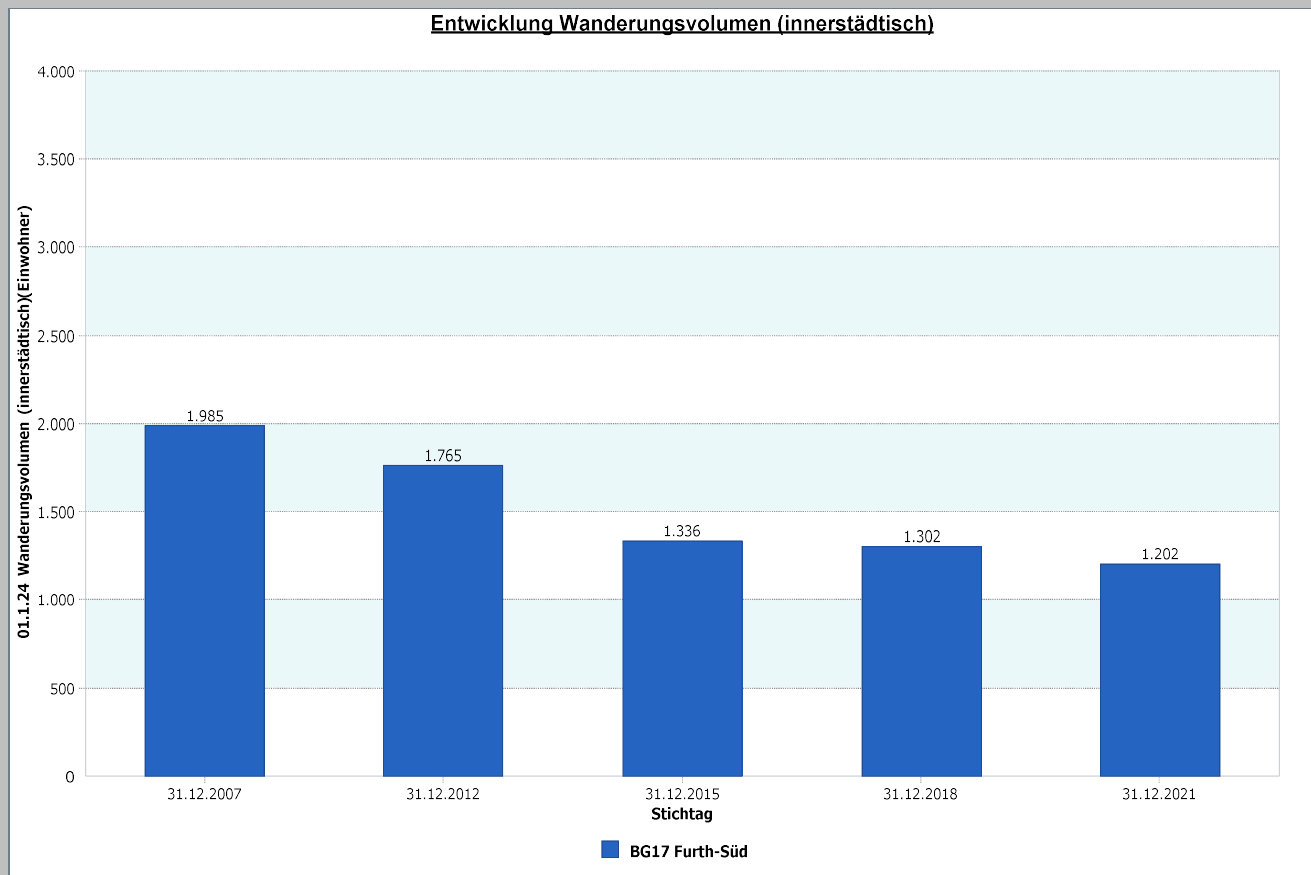

Datenhistorie