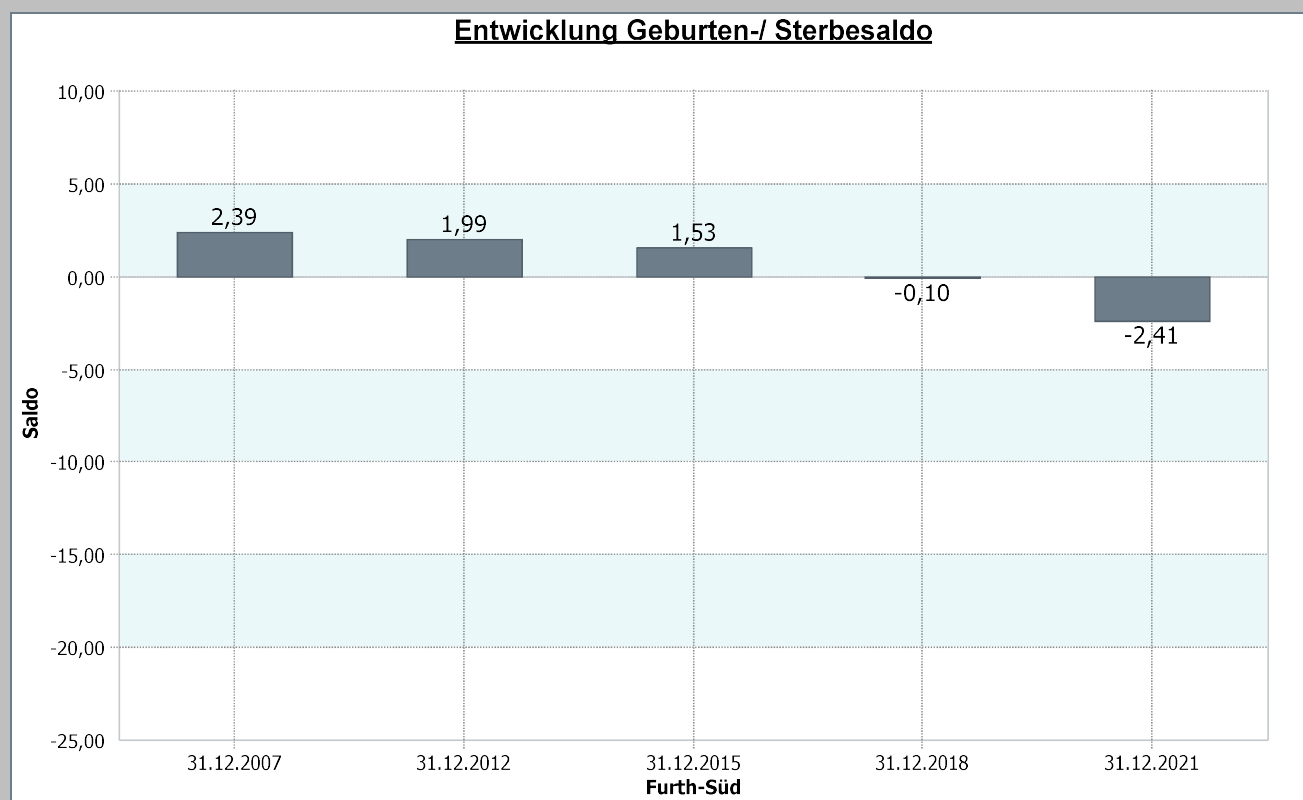

Datenhistorie