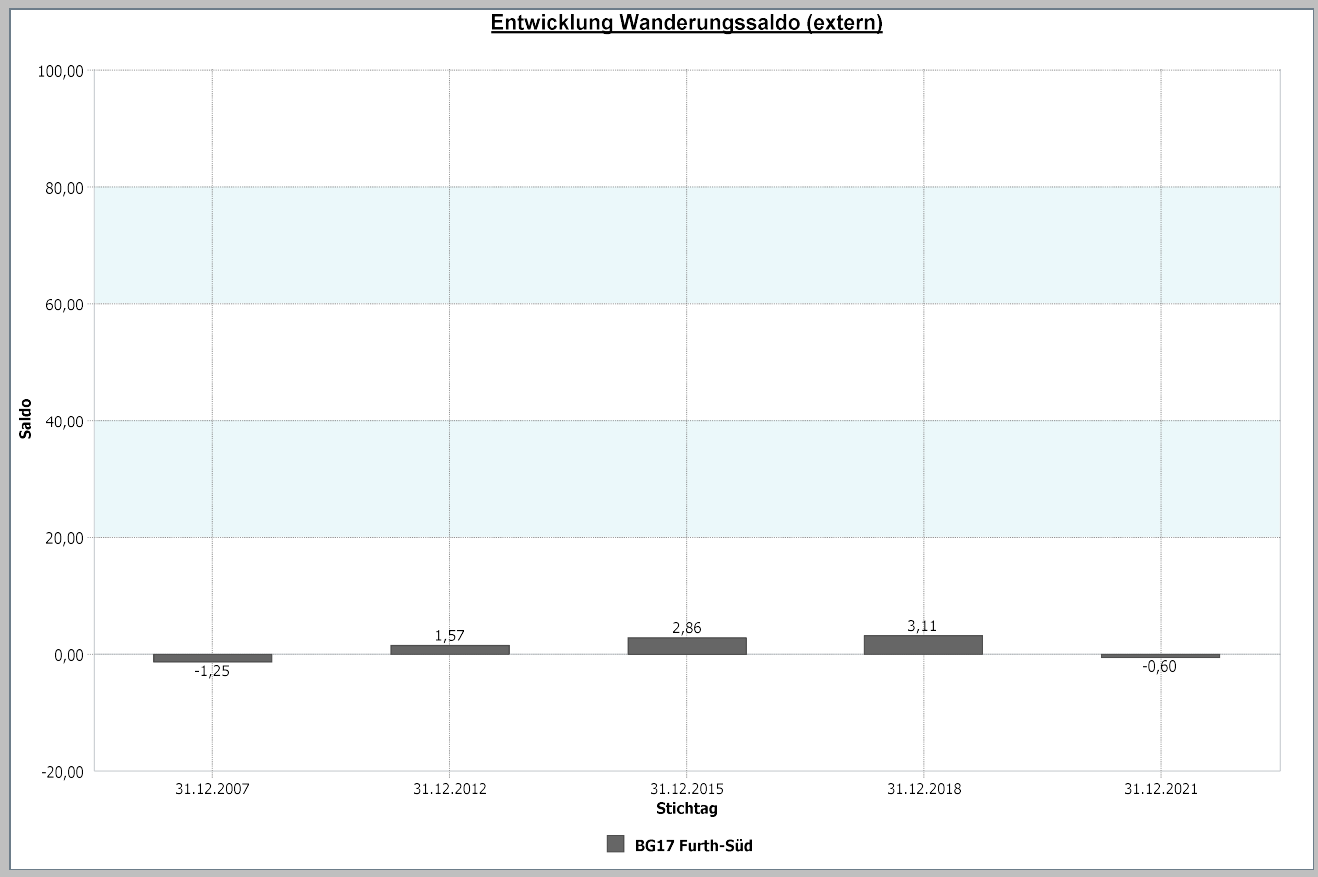

Datenhistorie