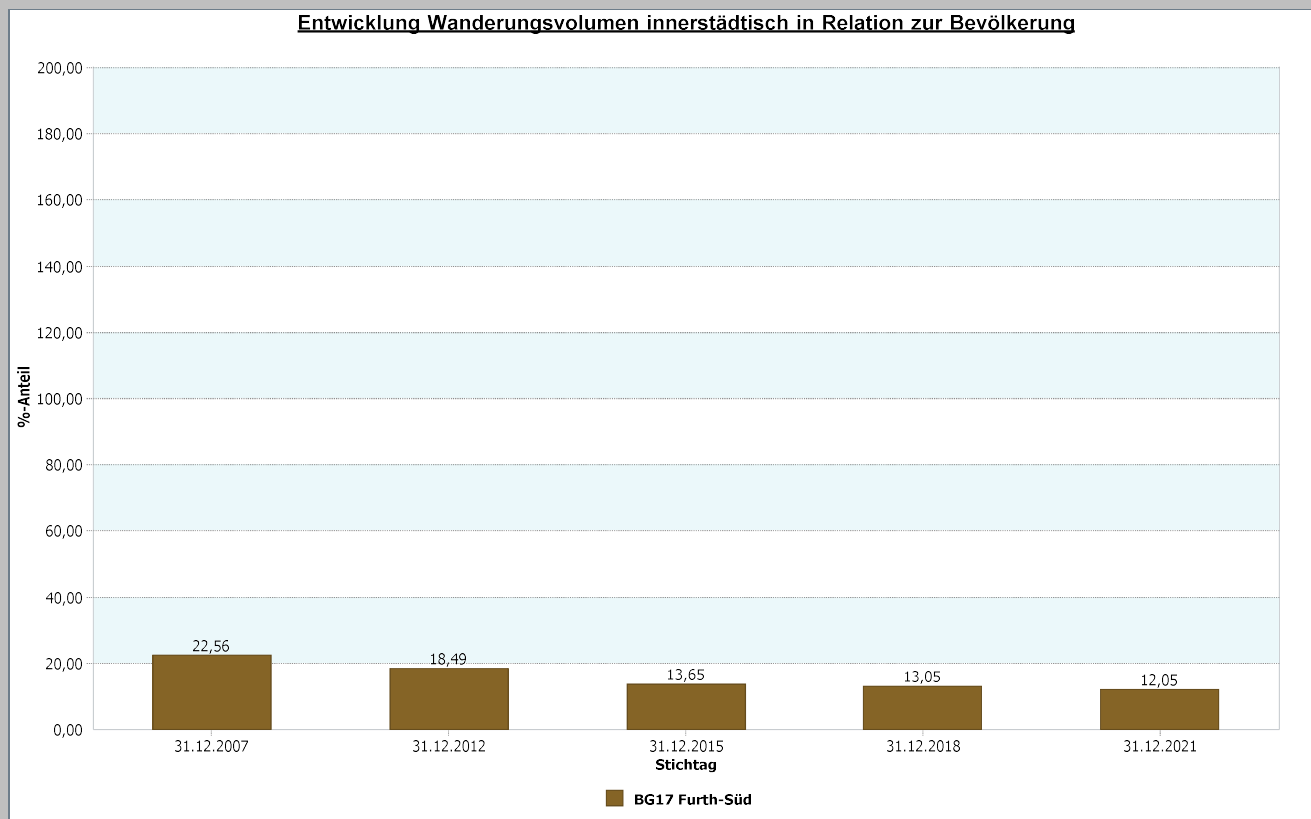

Datenhistorie