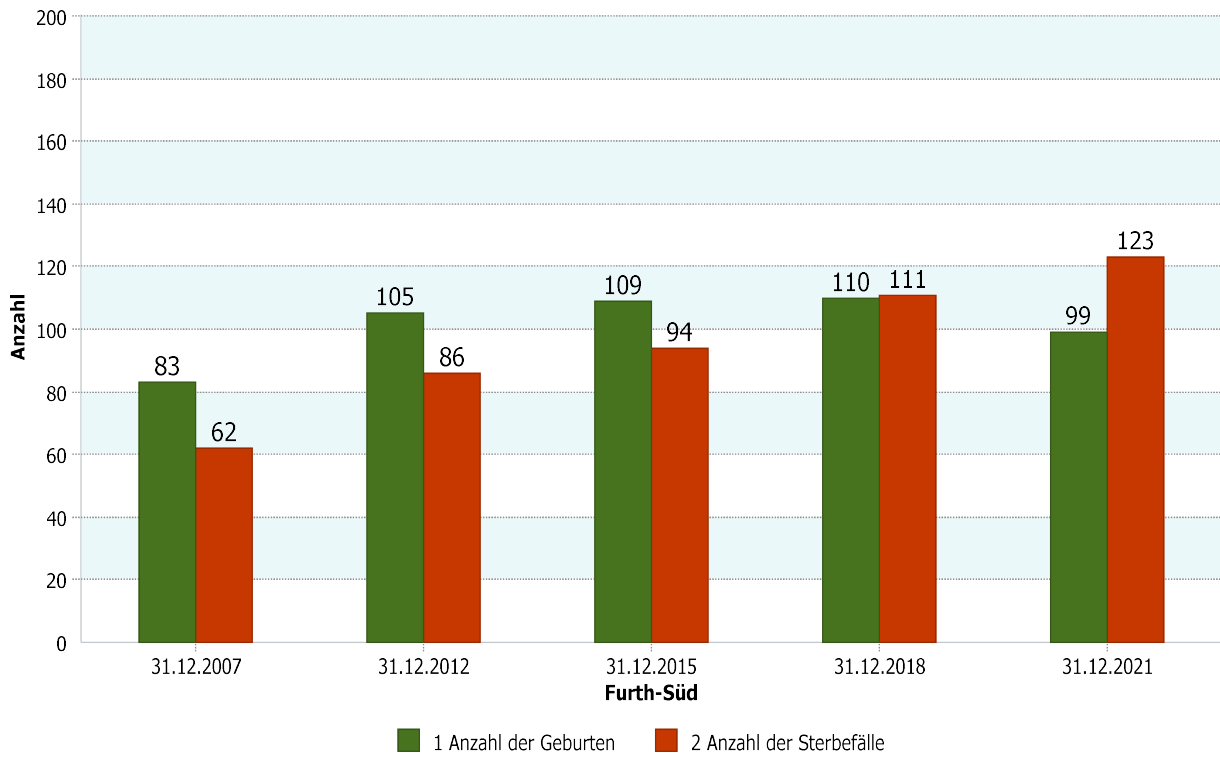

## 4.1 Demografische Basisdaten

### 4.1.4 Geburten-Sterbesaldo

	<b>Furth-Süd</b>	<b>31.12.2021</b>
	<b>Geburten-Sterbesaldo</b>	<b>-2,41</b>
	<b>1 Anzahl der Geburten</b>	<b>99</b>
	<b>2 Anzahl der Sterbefälle</b>	<b>123</b>

<b>Stadt Neuss</b>	<b>31.12.2021</b>
<b>Geburten-Sterbesaldo</b>	<b>-1,82</b>

### Datenhistorie

### Datenhistorie - Anzahl Geburten / Sterbefälle

Entwicklung Geburten und Sterbefälle