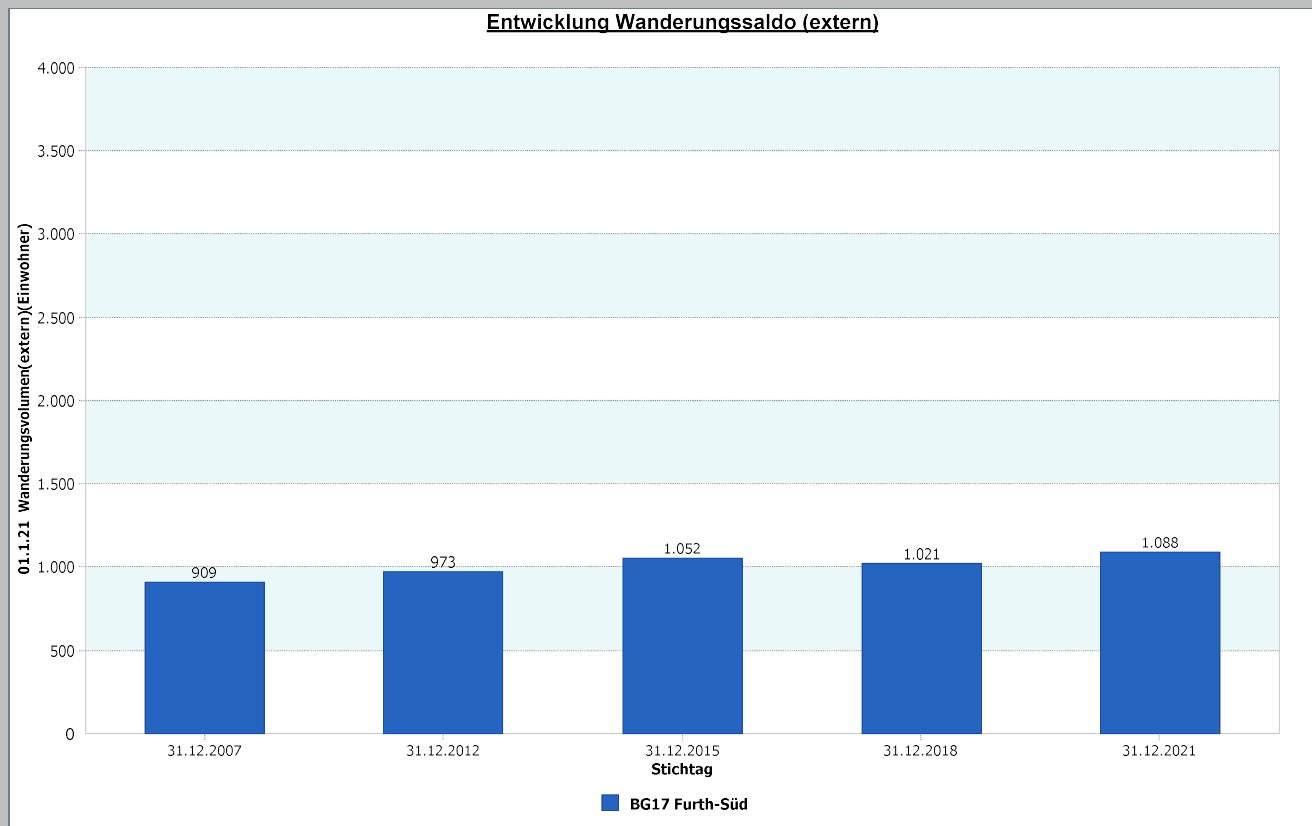

Datenhistorie