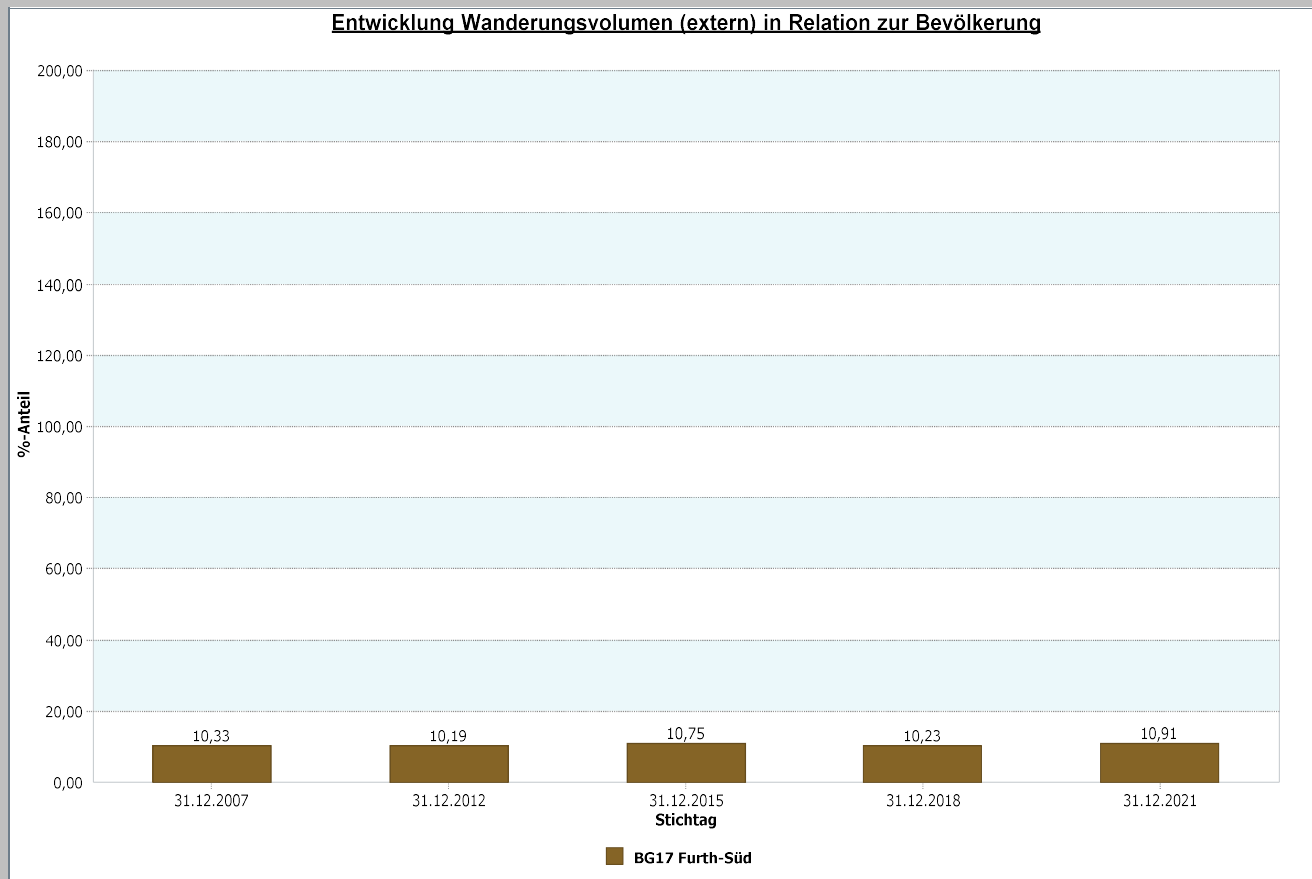

Datenhistorie