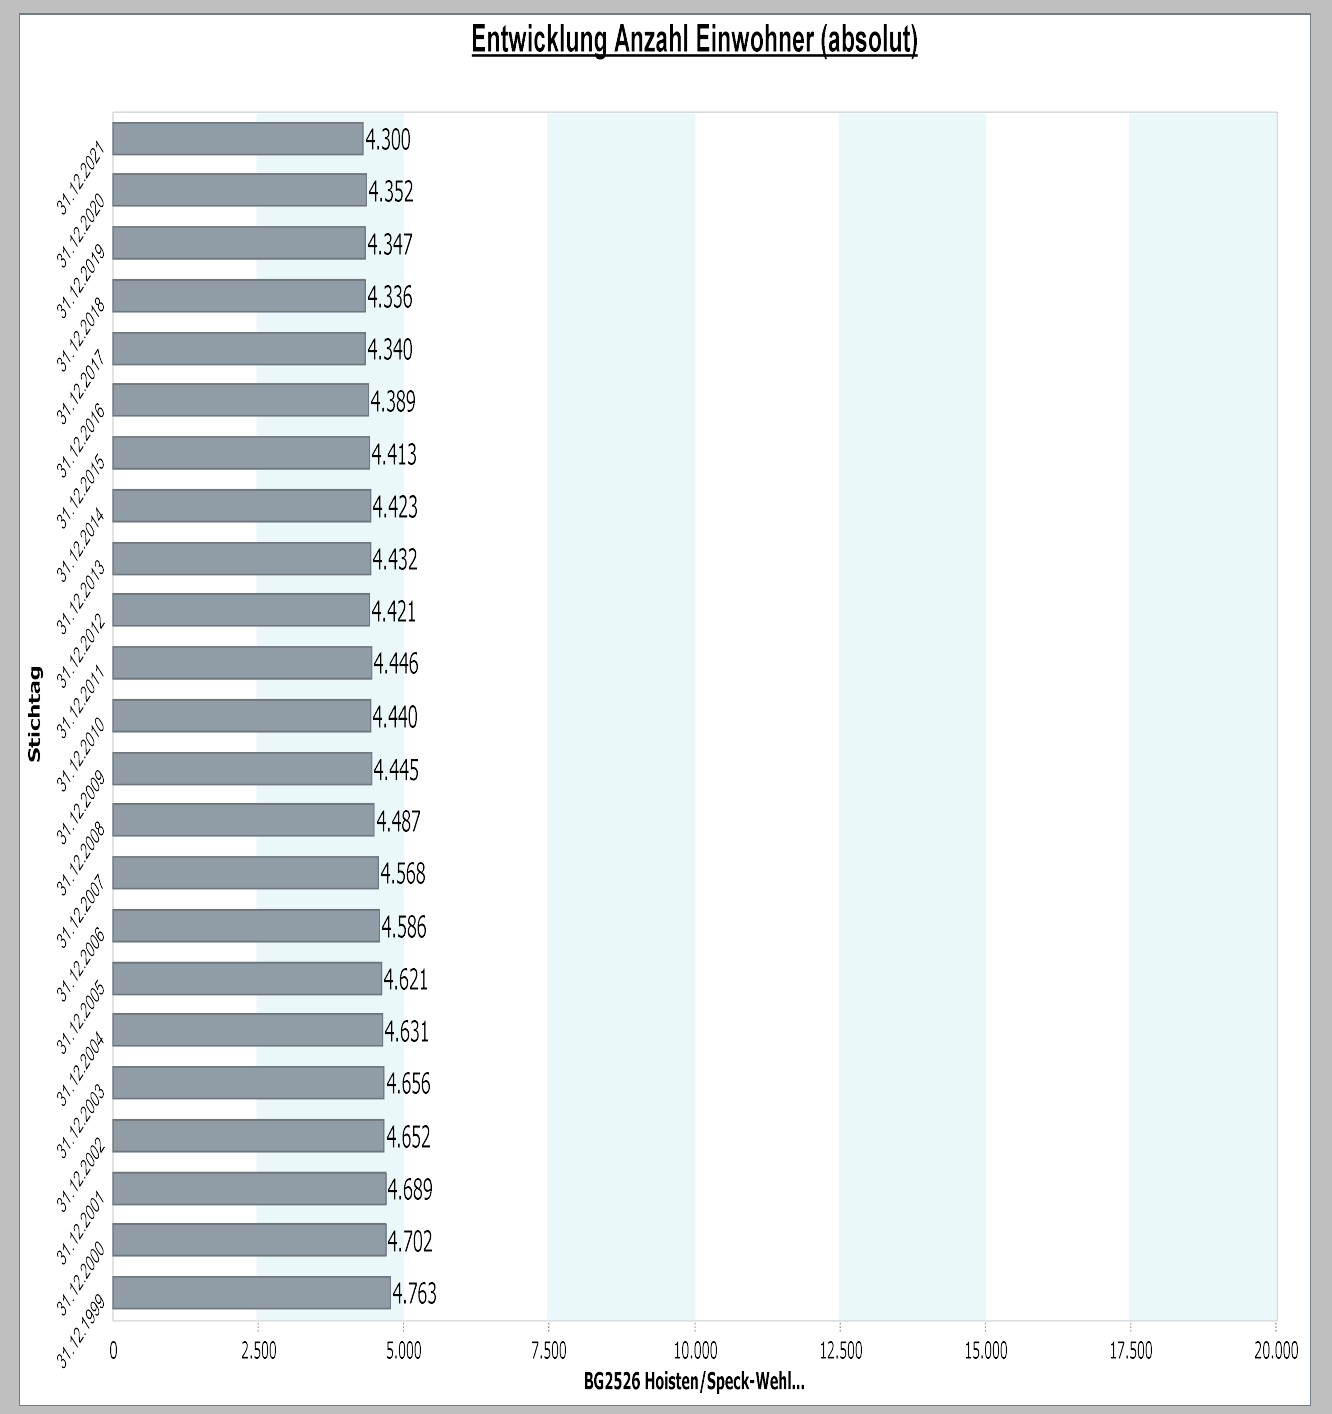

25/26 - Hoisten & Speck, Wehl, Helpenstein

4.1 Demografische Basisdaten - Bevölkerungsstruktur

4.1.1 Bevölkerungsentwicklung

25/26 - Hoisten & Speck, Wehl, Helpenstein

4.1 Demografische Basisdaten - Bevölkerungsstruktur

4.1.2 Altersstruktur

Datenhistorie

25/26 - Hoisten & Speck, Wehl, Helpenstein

4.1 Demografische Basisdaten - Bevölkerungsstruktur

4.1.3 Ausländer

31.12.2021		Ausländeranteil	
Stadt Neuss	16,78	Hoisten & Speck, Wehl, Helpenstein	31.12.2021
		Ausländeranteil	1,91
		Anzahl Deutsche	4.048
		Anzahl Ausländer	82

Datenhistorie