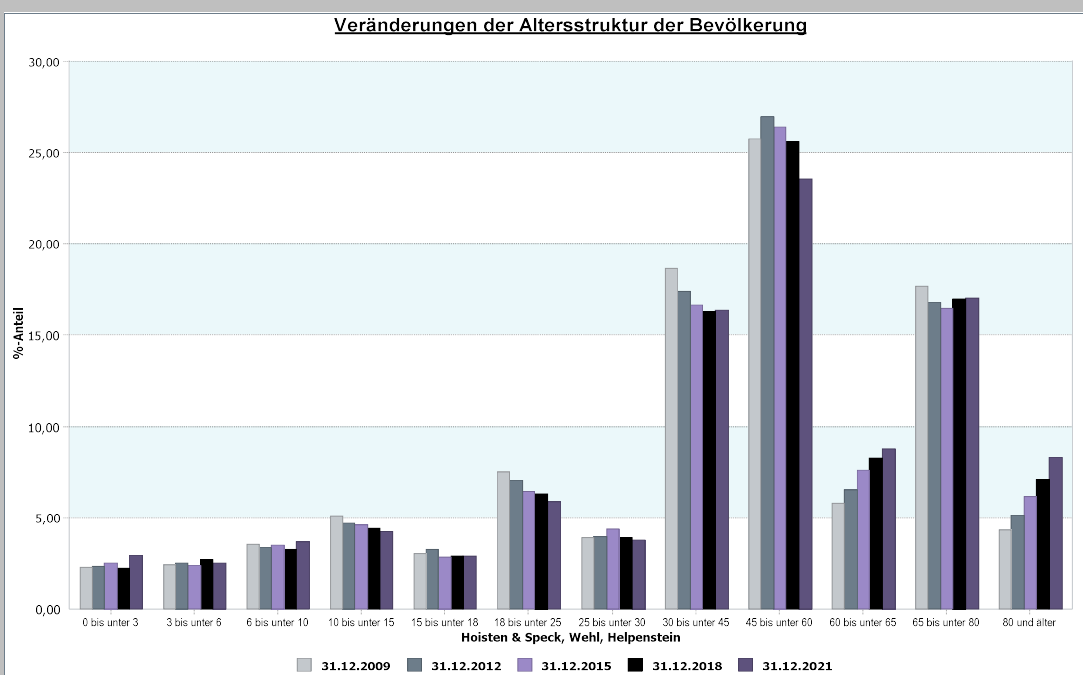

25/26 - Hoisten & Speck, Wehl, Helpenstein

4.1 Demografische Basisdaten - Bevölkerungsstruktur

4.1.1 Bevölkerungsentwicklung

25/26 - Hoisten & Speck, Wehl, Helpenstein

4.1 Demografische Basisdaten - Bevölkerungsstruktur

4.1.2 Altersstruktur

Datenhistorie

25/26 - Hoisten & Speck, Wehl, Helpenstein

4.1 Demografische Basisdaten - Bevölkerungsstruktur

4.1.3 Ausländer

31.12.2021		Ausländeranteil	
Stadt Neuss	16,78	Hoisten & Speck, Wehl, Helpenstein	31.12.2021
		Ausländeranteil	1,91
		Anzahl Deutsche	4.048
		Anzahl Ausländer	82

Datenhistorie