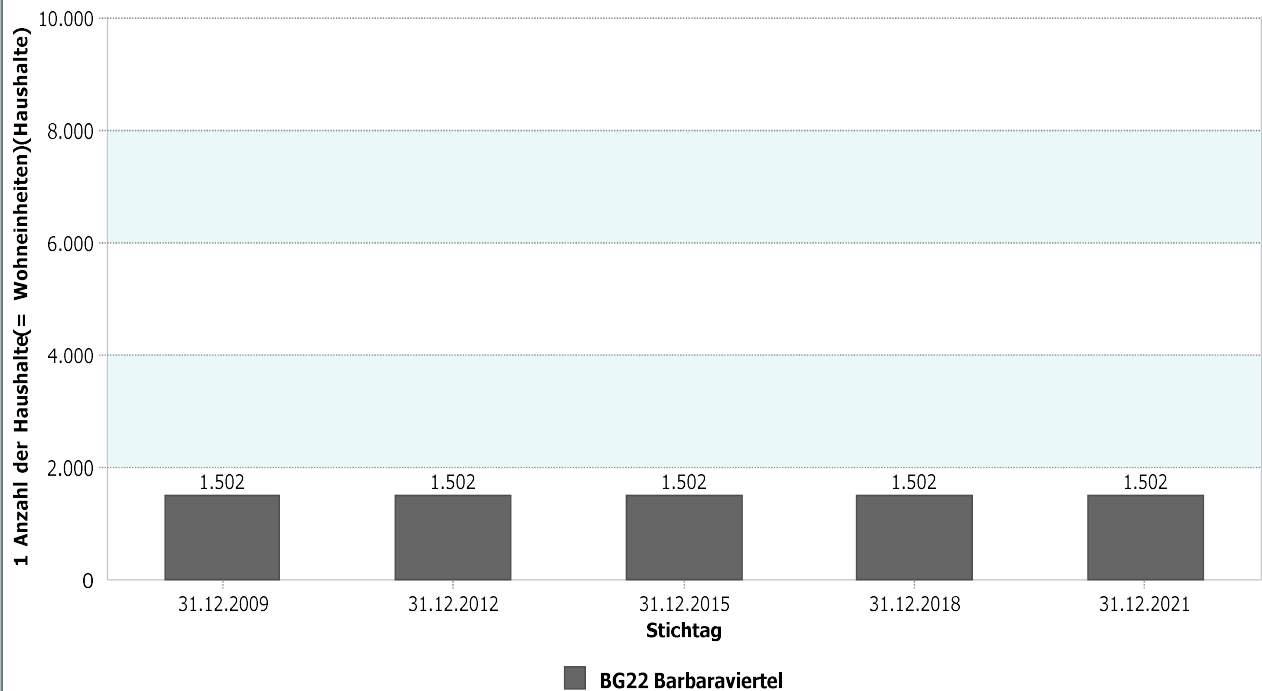

Datenhistorie

Entwicklung Anzahl Haushalte